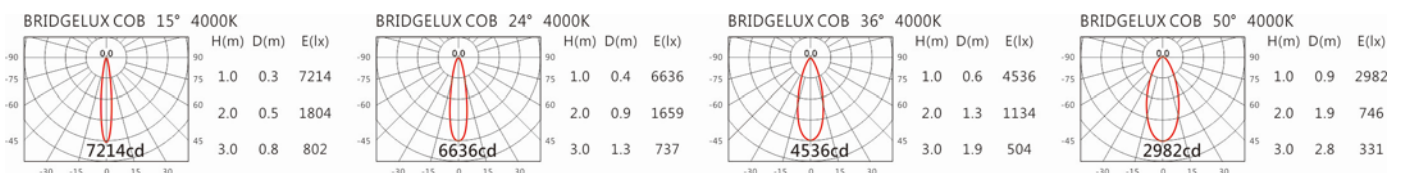

角度: 15°、24°、36°、50°

顏色: 砂白、砂黑、銀灰色

Light Distribution 配光曲線圖

2102 lm@2700K

2190 lm@3000K

2256 lm@4000K

2278 lm@5000K