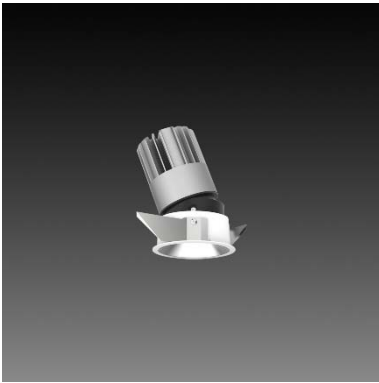

DW-9230RH

Features & Application 產品特點&適用場所

- 分離式前框設計、替換光源模組不傷天花板
- 款式可選:有邊框、無邊框
- 嵌入式收光設計:使天花板內不漏光,保持天花平整感
- 可靠性高:鍛造工藝,優質散熱設計,確保長時間使用安全穩定
- 堅固耐用:燈體鋁合金材質
- 優異性能:小開孔,高流明,滿足不同的應用場所

適用於高端展陳、商業空間、酒店、會議廳、圖書館等空間照明

Options 可選

色溫: 2700K、3000K、4000K、5000K

瓦數: 20W(500mA)

角度: 15°、24°、36°、50°

顏色: 砂白、砂黑、銀灰色

Product specifications 產品規格

光源 (Light Source)	BRIDGELUX LED (COB)	安裝方式 (Installation)	Recessed 嵌入式
顯色性 (Color rendering)	Ra ≥ 95	產品材質 (Material)	Aluminum 鋁
輸入電參數 (Input)	AC 220-240V/100-277V, 50/60Hz	產品淨重 (Net Weight)	/
安定器/變壓器/驅動器 (Ballast/Transformer/Driver)	Tons LCD-21-500 LI1 EXC(外置) 南電 RMD-20-500A(外置)	安規執行標準 (Standards of Safety)	EN 60598-1:2015、 EN 60598-2-2:2012 GB 7000.1-2015
線材 / 長度 / 連接器 (Connecting)	LED 紅黑包覆綫 · 出綫 30cm	儲存條件 (Storage Condition)	溫度: -20°C to + 50°C、 濕度: 85%RH

Accessories 配件

蜂巢網
AC-9230H

Reflector 反射罩

Finishing 燈具顏色

砂白WK

砂黑BJ

銀灰色SY

Details 點擊跳轉詳情頁