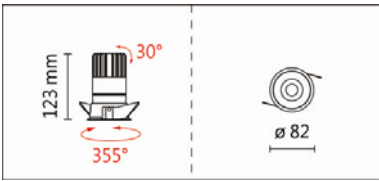

DW-9230RH

Features & Application 產品特點&適用場所

- 分離式前框設計、替換光源模組不傷天花板
- 款式可選:有邊框、無邊框
- 嵌入式收光設計:使天花板內不漏光,保持天花平整感
- 可靠性高:鍛造工藝,優質散熱設計,確保長時間使用安全穩定
- 堅固耐用:燈體鋁合金材質
- 優異性能:小開孔,高流明,滿足不同的應用場所

適用於高端展陳、商業空間、酒店、會議廳、圖書館等空間照明

Options 可選

色溫: 2700K、3000K、4000K、5000K

瓦數: 20W(500mA)

角度: 15°、24°、36°、50°

顏色: 砂白、砂黑、銀灰色

Product specifications 產品規格

光源 (Light Source)	BRIDGELUX LED (COB)	安裝方式 (Installation)	Recessed 嵌入式
顯色性 (Color rendering)	Ra ≥ 95	產品材質 (Material)	Aluminum 鋁
輸入電參數 (Input)	AC 220-240V/100-277V, 50/60Hz	產品淨重 (Net Weight)	/
安定器/變壓器/驅動器 (Ballast/Transformer/Driver)	Tons LCD-21-500 LI1 EXC(外置) 南電 RMD-20-500A(外置)	安規執行標準 (Standards of Safety)	EN 60598-1:2015、 EN 60598-2-2:2012 GB 7000.1-2015
線材 / 長度 / 連接器 (Connecting)	LED 紅黑包覆綫 · 出綫 30cm	儲存條件 (Storage Condition)	溫度: -20°C to + 50°C、 濕度: 85%RH

Accessories 配件