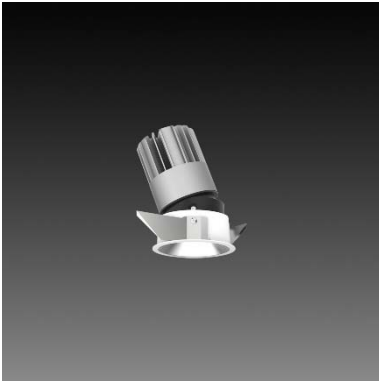

DW-9230RH

Options 可選

色溫: 2700K、3000K、4000K、5000K

瓦數: 20W(500mA)

角度: 15°、24°、36°、50°

顏色: 砂白、砂黑、銀灰色

Light Distribution 配光曲線圖

2102 lm@2700K

2190 lm@3000K

2256 lm@4000K

2278 lm@5000K