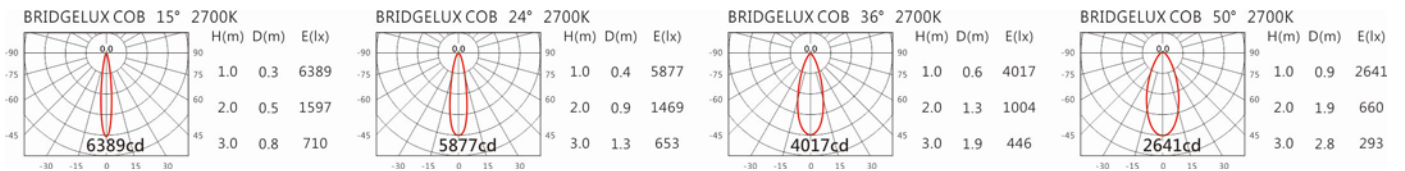

角度: 15°、24°、36°、50°

顏色: 砂白、砂黑、銀灰色

Light Distribution 配光曲線圖

2102 lm@2700K

2190 lm@3000K

2256 lm@4000K

2278 lm@5000K