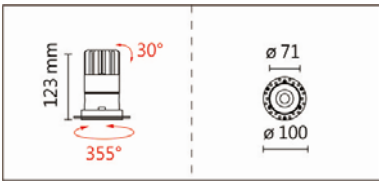

DW-9230RHW

Features & Application 產品特點&適用場所

- 分離式前框設計、替換光源模組不傷天花板
- 款式可選:有邊框、無邊框
- 嵌入式收光設計:使天花板內不漏光,保持天花平整感
- 可靠性高:鍛造工藝,優質散熱設計,確保長時間使用安全穩定
- 堅固耐用:燈體鋁合金材質
- 優異性能:小開孔,高流明,滿足不同的應用場所

適用於高端展陳、商業空間、酒店、會議廳、圖書館等空間照明

Options 可選

色溫: 2700K、3000K、4000K、5000K

瓦數: 20W(500mA)

角度: 15°、24°、36°、50°

顏色: 砂白、砂黑、銀灰色

Product specifications 產品規格

光源 (Light Source)	BRIDGELUX LED (COB)	安裝方式 (Installation)	Recessed 嵌入式
顯色性 (Color rendering)	Ra ≥ 95	產品材質 (Material)	Aluminum 鋁
輸入電參數 (Input)	AC 220-240V/100-277V, 50/60Hz	產品淨重 (Net Weight)	/
安定器/變壓器/驅動器 (Ballast/Transformer/Driver)	Tons LCD-21-500 LI1 EXC(外置) 南電 RMD-20-500A(外置)	安規執行標準 (Standards of Safety)	EN 60598-1:2015、 EN 60598-2-2:2012 GB 7000.1-2015
線材 / 長度 / 連接器 (Connecting)	LED 紅黑包覆綫 · 出綫 30cm	儲存條件 (Storage Condition)	溫度: -20°C to + 50°C、 濕度: 85%RH

Accessories 配件