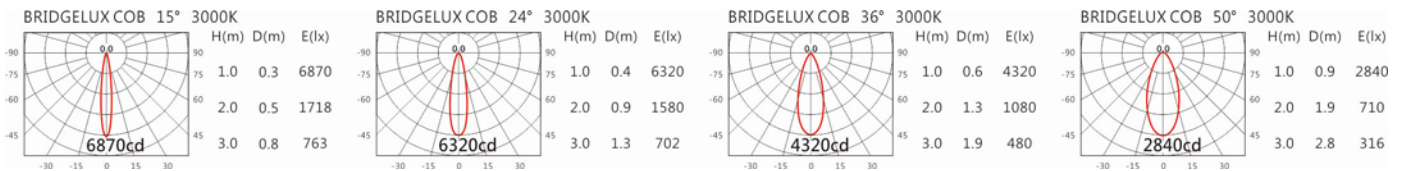

2190 lm@3000K