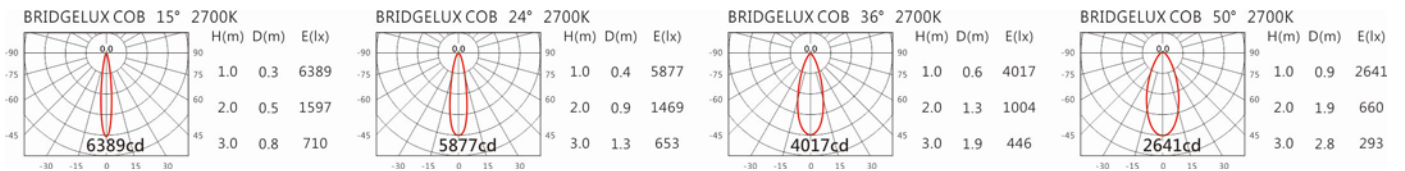

Light Distribution 配光曲線圖

2102 lm@2700K