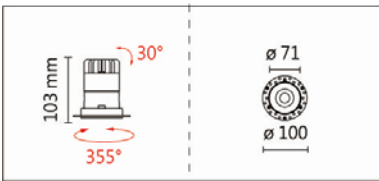

DW-9230RW

Features & Application 產品特點&適用場所

- 分離式前框設計、替換光源模組不傷天花板
- 款式可選:有邊框、無邊框
- 嵌入式收光設計:使天花板內不漏光,保持天花平整感
- 可靠性高:鍛造工藝,優質散熱設計,確保長時間使用安全穩定
- 堅固耐用:燈體鋁合金材質
- 優異性能:小開孔,高流明,滿足不同的應用場所

適用於高端展陳、商業空間、酒店、會議廳、圖書館等空間照明

Options 可選

色溫: 2700K、3000K、4000K、5000K

瓦數: 15W(350mA)

角度: 15°、24°、36°、50°

顏色: 砂白、砂黑、銀灰色

Product specifications 產品規格

光源 (Light Source)	BRIDGELUX LED (COB)	安裝方式 (Installation)	Recessed 嵌入式
顯色性 (Color rendering)	Ra ≥ 95	產品材質 (Material)	Aluminum 鋁
輸入電參數 (Input)	AC 220-240V/100-277V, 50/60Hz	產品淨重 (Net Weight)	/
安定器/變壓器/驅動器 (Ballast/Transformer/Driver)	Tons LCD-15-350 LI1 EXC(外置) 南電 RMD-15-350A(外置)	安規執行標準 (Standards of Safety)	EN 60598-1:2015、 EN 60598-2-2:2012 GB 7000.1-2015
線材 / 長度 / 連接器 (Connecting)	LED 紅黑包覆綫 · 出綫 30cm	儲存條件 (Storage Condition)	溫度: -20°C to + 50°C、 濕度: 85%RH

Accessories 配件