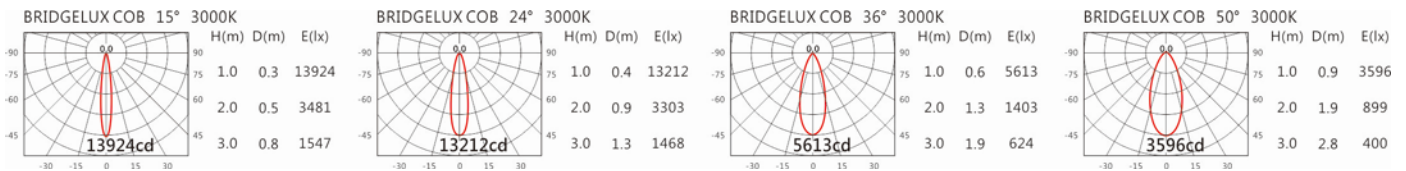

角度: 15°、24°、36°、50°

顏色: 砂白、砂黑、銀灰色

Light Distribution 配光曲線圖

2889 lm@2700K

3010 lm@3000K

3100 lm@4000K

3130 lm@5000K