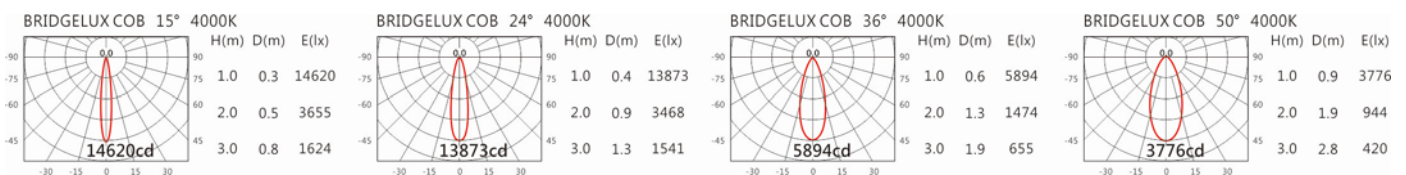

角度: 15°、24°、36°、50°

顏色: 砂白、砂黑、銀灰色

Light Distribution 配光曲線圖

2889 lm@2700K

3010 lm@3000K

3100 lm@4000K

3130 lm@5000K