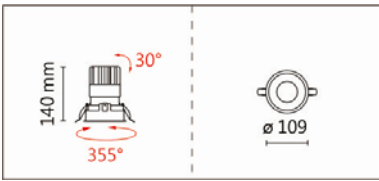

DW-9240R

Features & Application 產品特點&適用場所

- 分離式前框設計、替換光源模組不傷天花板
- 嵌入式收光設計:使天花板內不漏光，保持天花平整感
- 可靠性高:鍛造工藝，優質散熱設計，確保長時間使用安全穩定
- 堅固耐用:燈體鋁合金材質
- 優異性能:小開孔，高流明，滿足不同的應用場所

適用於高端展陳、商業空間、酒店、會議廳、圖書館等空間照明

Options 可選

色溫: 2700K、3000K、4000K、5000K

瓦數: 28W(700mA)

角度: 15°、24°、36°、50°

顏色: 砂白、砂黑、銀灰色

Product specifications 產品規格

光源 (Light Source)	BRIDGELUX LED (COB)	安裝方式 (Installation)	Recessed 嵌入式
顯色性 (Color rendering)	Ra ≥ 95	產品材質 (Material)	Aluminum 鋁
輸入電參數 (Input)	AC 220-240V/100-277V, 50/60Hz	產品淨重 (Net Weight)	/
安定器/變壓器/驅動器 (Ballast/Transformer/Driver)	Tons LCD-40-700 LI EXC S(外置) 南電 RMD-36-900A(外置)	安規執行標準 (Standards of Safety)	EN 60598-1:2015、 EN 60598-2-2:2012 GB 7000.1-2015
線材 / 長度 / 連接器 (Connecting)	LED 紅黑包覆綫 · 出綫 30cm	儲存條件 (Storage Condition)	溫度: -20°C to + 50°C、 濕度: 85%RH

Accessories 配件