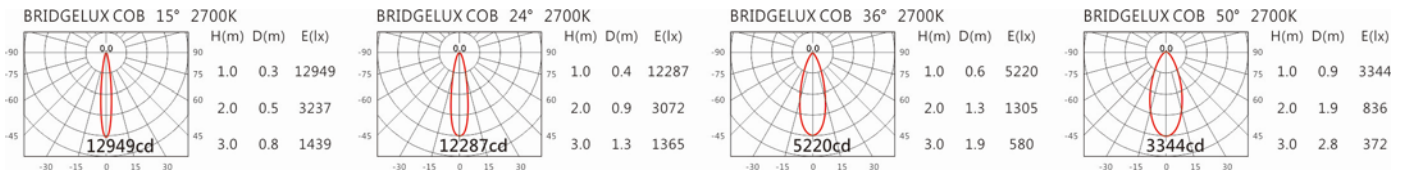

角度: 15°、24°、36°、50°

顏色: 砂白、砂黑、銀灰色

Light Distribution 配光曲線圖

2889 lm@2700K

3010 lm@3000K

3100 lm@4000K

3130 lm@5000K