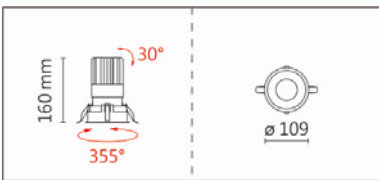

Options 可選

色溫: 2700K、3000K、4000K、5000K

瓦數: 35W(900mA)

角度: 15°、24°、36°、50°

顏色: 砂白、砂黑、銀灰色

Product specifications 產品規格

光源 (Light Source)	BRIDGELUX LED (COB)	安裝方式 (Installation)	Recessed 嵌入式
顯色性 (Color rendering)	Ra ≥ 95	產品材質 (Material)	Aluminum 鋁
輸入電參數 (Input)	AC 220-240V/100-277V, 50/60Hz	產品淨重 (Net Weight)	/
安定器/變壓器/驅動器 (Ballast/Transformer/Driver)	Tons LCD-40-900 LI EXC S(外置) 南電 RMD-36-900A(外置)	安規執行標準 (Standards of Safety)	EN 60598-1:2015、 EN 60598-2-2:2012 GB 7000.1-2015
線材 / 長度 / 連接器 (Connecting)	LED 紅黑包覆綫 · 出綫 30cm	儲存條件 (Storage Condition)	溫度: -20°C to + 50°C、 濕度: 85%RH

Accessories 配件