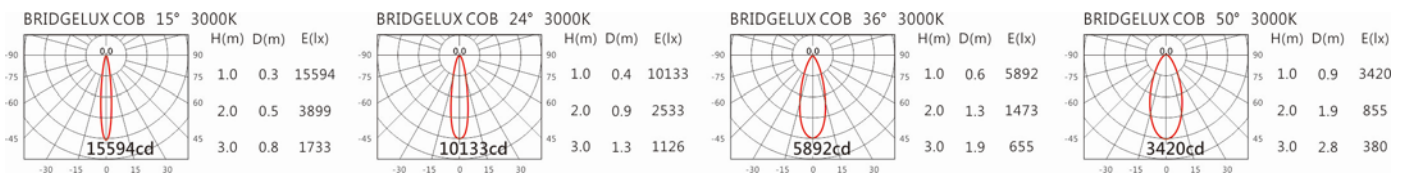

角度: 15°、24°、36°、50°

顏色: 砂白、砂黑、銀灰色

Light Distribution 配光曲線圖

3708 lm@2700K

3863 lm@3000K

3979 lm@4000K

4018 lm@5000K