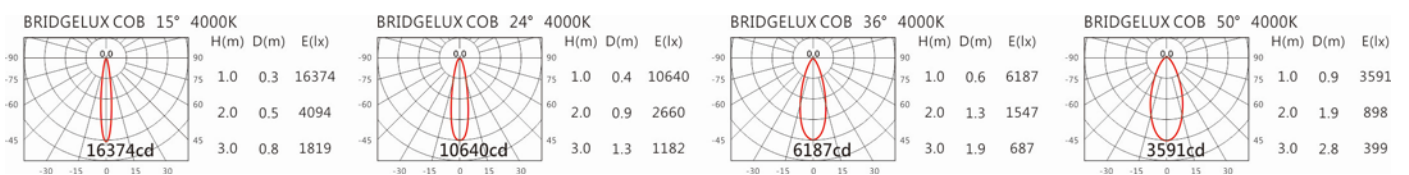

角度: 15°、24°、36°、50°

顏色: 砂白、砂黑、銀灰色

Light Distribution 配光曲線圖

3708 lm@2700K

3863 lm@3000K

3979 lm@4000K

4018 lm@5000K