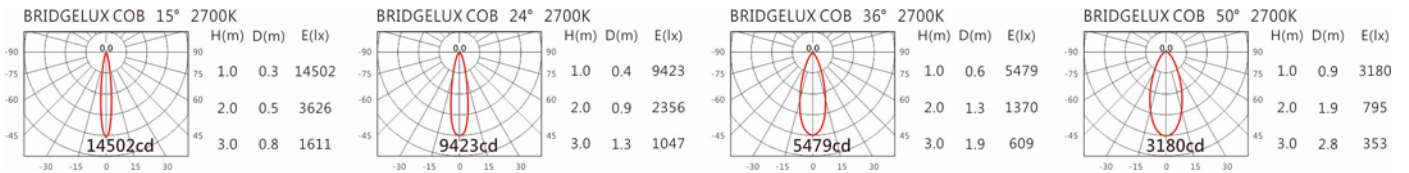

角度: 15°、24°、36°、50°

顏色: 砂白、砂黑、銀灰色

Light Distribution 配光曲線圖

3708 lm@2700K

3863 lm@3000K

3979 lm@4000K

4018 lm@5000K