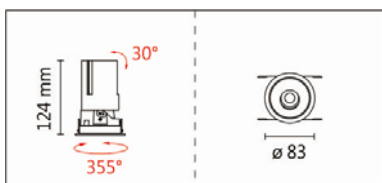

## DW-9931RL

**Features & Application 產品特點&適用場所**

- 可調式牆邊重點照明燈具
  - 調節靈活:燈體可 355 度水平旋轉、30 度垂直擺動
  - 豐富光學選擇:出光角度、可選配件提升防眩效果
  - 嵌入式收光設計:使天花板內不漏光、保持天花平整感
  - 可靠性高:良好散熱設計、確保長時間使用安全穩定
  - 堅固耐用:燈體鋁合金材質
  - 優異性能:小開孔、高流明、滿足不同的應用場所
- 高端展陳、商業空間、酒店、會議廳、圖書館等牆面小角度重點照明

**Options 可選**

色溫: 2700K、3000K、4000K、5000K

瓦數: 20W(500mA)

角度: 15°、24°、36°

顏色: 砂白、砂黑、銀灰色

**Product specifications 產品規格**

光源 (Light Source)	CREE LED (COB)	安裝方式 (Installation)	Recessed 嵌入式
顯色性 (Color rendering)	Ra ≥ 95	產品材質 (Material)	Aluminum 鋁
輸入電參數 (Input)	AC 220-240V/120-277V, 50/60Hz	產品淨重 (Net Weight)	/
安定器/變壓器/驅動器 (Ballast/Transformer/Driver)	LS-21-500 LI1 EXC(外置) RMD-20-500A(外置)	安規執行標準 (Standards of Safety)	EN 60598-1:2015、 EN 60598-2-2:2012 GB 7000.1-2015
線材 / 長度 / 連接器 (Connecting)	20#LED 紅黑線(無鹵綫)·出 線 35cm	儲存條件 (Storage Condition)	溫度: -20°C to + 50°C、 濕度: 85%RH