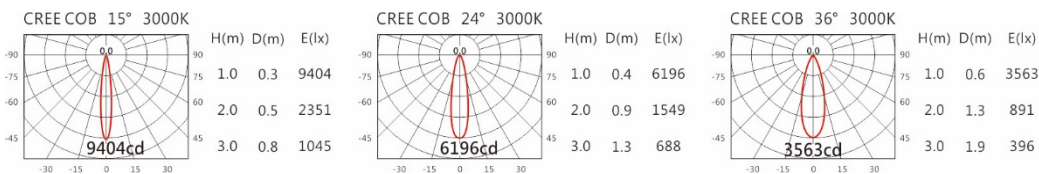

2262 lm@3000K