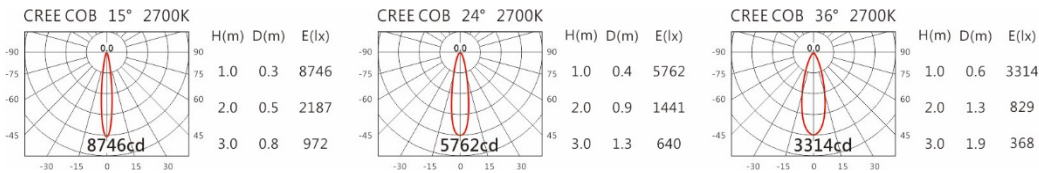

Light Distribution 配光曲線圖

2171 lm@2700K