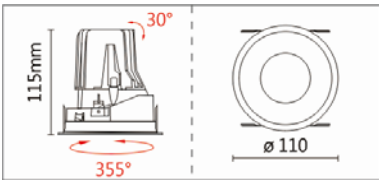

DW-9940RL

Features & Application 產品特點&適用場所

- 可調式牆邊重點照明燈具
- 燈體可 355 度水準旋轉、30 度垂直擺動
- 嵌入式收光設計，使天花板內不漏光，保持天花平整感
- 新增透鏡款

高端展陳、商業空間、酒店、會議廳、圖書館等牆面小角度重點照明

Options 可選

色溫: 2700K、3000K、4000K、5000K

瓦數: 15W (350mA)

角度: 15°、24°、36°

顏色: 砂白、砂黑、銀灰色

Product specifications 產品規格

光源 (Light Source)	CREE LED (COB)	安裝方式 (Installation)	Recessed 嵌入式
顯色性 (Color rendering)	Ra ≥ 95	產品材質 (Material)	Aluminum 鋁
輸入電參數 (Input)	AC 220-240V/120-277V, 50/60Hz	產品淨重 (Net Weight)	/
安定器/變壓器/驅動器 (Ballast/Transformer/Driver)	伊戈爾 LS-15-350 LI1 EXC (外置) 南電 RMD-15-350A(外置)	安規執行標準 (Standards of Safety)	EN 60598-1:2015、 EN 60598-2-2:2012
線材 / 長度 / 連接器 (Connecting)	20#LED 紅黑線(無鹵綫) · 出 線 35cm	儲存條件 (Storage Condition)	溫度: -20°C to + 50°C、 濕度: 85%RH

瓦數: 15W (350mA)

角度: 15°、24°、36°

顏色: 砂白、砂黑、銀灰色

Light Distribution 配光曲線圖

1604 lm@2700K

1671 lm@3000K

1721 lm@4000K

1738 lm@5000K