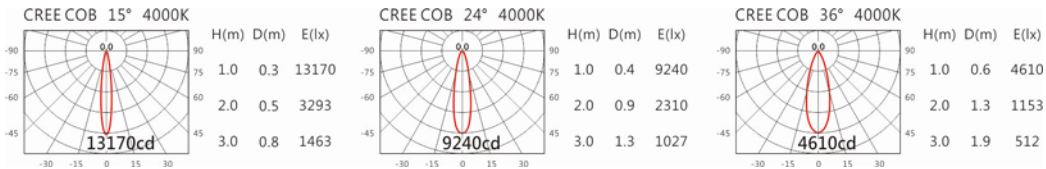

瓦數: 15W (350mA)

角度: 15°、24°、36°

顏色: 砂白、砂黑、銀灰色

Light Distribution 配光曲線圖

1604 lm@2700K

1671 lm@3000K

1721 lm@4000K

1738 lm@5000K