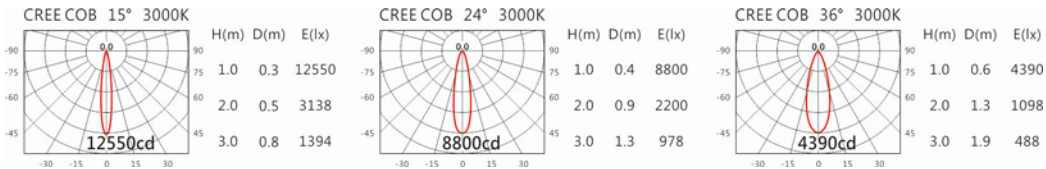

瓦數: 15W (350mA)

角度: 15°、24°、36°

顏色: 砂白、砂黑、銀灰色

Light Distribution 配光曲線圖

1604 lm@2700K

1671 lm@3000K

1721 lm@4000K

1738 lm@5000K