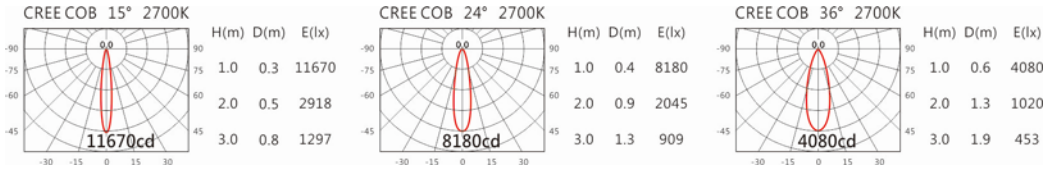

瓦數: 15W (350mA)

角度: 15°、24°、36°

顏色: 砂白、砂黑、銀灰色

Light Distribution 配光曲線圖

1604 lm@2700K

1671 lm@3000K

1721 lm@4000K

1738 lm@5000K