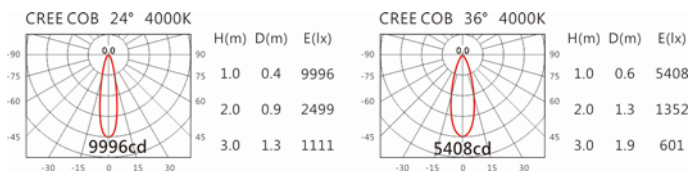

顏色: 砂白、砂黑、銀灰色

Light Distribution 配光曲線圖

3360 lm@2700K

3500 lm@3000K

3605 lm@4000K

3640 lm@5000K