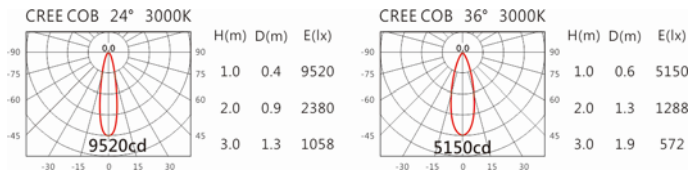

3000K

4000K

5000K

DW-9941RL

Options 可選

色溫: 2700K、3000K、4000K、5000K

瓦數: 28W(700mA)

角度: 24°、36°

顏色: 砂白、砂黑、銀灰色

Light Distribution 配光曲線圖

3360 lm@2700K

3500 lm@3000K

3605 lm@4000K

3640 lm@5000K