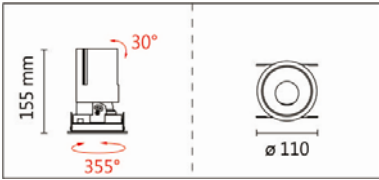

DW-9941RL

**Features & Application 產品特點&適用場所**

- 可調式牆邊重點照明燈具
- 調節靈活:燈體可 355 度水平旋轉、30 度垂直擺動
- 豐富光學選擇:出光角度、可選配件提升防眩效果
- 嵌入式收光設計:使天花板內不漏光、保持天花平整感
- 可靠性高:良好散熱設計、確保長時間使用安全穩定
- 堅固耐用:燈體鋁合金材質
- 優異性能:小開孔、高流明、滿足不同的應用場所

高端展陳、商業空間、酒店、會議廳、圖書館等牆面小角度重點照明

Options 可選

色溫: 2700K、3000K、4000K、5000K

瓦數: 28W(700mA)

角度: 24°、36°

顏色: 砂白、砂黑、銀灰色

Product specifications 產品規格

光源 (Light Source)	CREE LED (COB)	安裝方式 (Installation)	Recessed 嵌入式
顯色性 (Color rendering)	Ra ≥ 95	產品材質 (Material)	Aluminum 鋁
輸入電參數 (Input)	AC 220-240V/110-277V, 50/60Hz	產品淨重 (Net Weight)	/
安定器/變壓器/驅動器 (Ballast/Transformer/Driver)	LS-40-700 LI EXC S(外置) RMD-36-900A(外置)	安規執行標準 (Standards of Safety)	EN 60598-1:2015、 EN 60598-2-2:2012 GB 7000.1-2015
線材 / 長度 / 連接器 (Connecting)	20#LED 紅黑線(無鹵綫)·出 線 35cm	儲存條件 (Storage Condition)	溫度: -20°C to + 50°C、 濕度: 85%RH