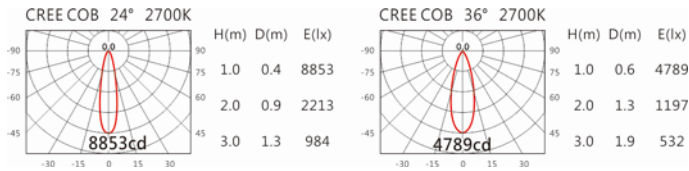

3000K

4000K

5000K

DW-9941RL

Options 可選

色溫: 2700K、3000K、4000K、5000K

瓦數: 28W(700mA)

角度: 24°、36°

顏色: 砂白、砂黑、銀灰色

Light Distribution 配光曲線圖

3360 lm@2700K

3500 lm@3000K

3605 lm@4000K

3640 lm@5000K