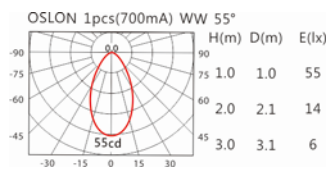

180 lm@3000K