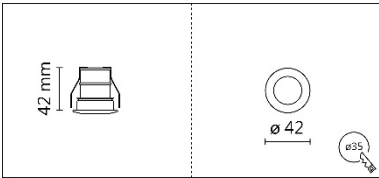

## LDL-003

**Features & Application 產品特點&適用場所**

- 防水迷你嵌燈·外露面防護等級為 IP65
- 彈片設計方便安裝
- 纖薄小巧·適合安裝在高度有限的天花板或櫥櫃

廚衛或酒吧、前廊的裝飾照明

**Options 可選**

色溫: 2700K、3000K、4000K

瓦數: 3W(700mA)

角度: 55°

顏色: 砂白、砂黑、銀灰色

**Product specifications 產品規格**

光源 (Light Source)	OSRAM LED	安裝方式 (Installation)	Recessed 嵌入式
顯色性 (Color rendering)	Ra ≥ 90	產品材質 (Material)	Aluminum 鋁
輸入電參數 (Input)	220-240V, 50/60Hz	產品淨重 (Net Weight)	/
安定器/變壓器/驅動器 (Ballast/Transformer/Driver)	EAGLERISE LS-3-700 SI E (外置)	安規執行標準 (Standards of Safety)	EN 60598-1:2015、 EN 60598-2-2:2012
線材 / 長度 / 連接器 (Connecting)	20#LED 紅黑線(無鹵綫)·出 線 50cm	儲存條件 (Storage Condition)	溫度: -20°C to + 50°C、 濕度: 85%RH