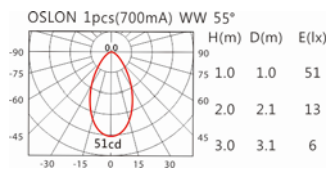

Light Distribution 配光曲線圖

172 lm@2700K