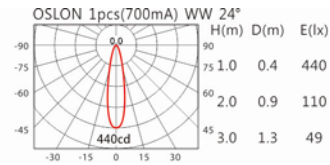

180 lm@3000K