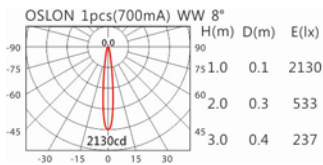

Light Distribution 配光曲線圖

172 lm@2700K