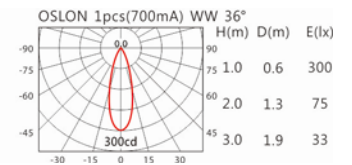

180 lm@3000K