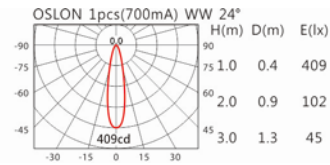

Light Distribution 配光曲線圖

172 lm@2700K