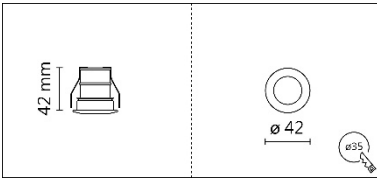

LDL-003P

**Features & Application 產品特點&適用場所**

- 防水迷你嵌燈·外露面防護等級為 IP65
- 彈片設計方便安裝
- 纖薄小巧·適合安裝在高度有限的天花板或櫥櫃

廚衛或酒吧、前廊的裝飾照明

Options 可選

色溫: 2700K、3000K、4000K

瓦數: 3W(700mA)

角度: 8°、12°、24°、36°

顏色: 砂白、砂黑、銀灰色

Product specifications 產品規格

光源 (Light Source)	OSRAM LED	安裝方式 (Installation)	Recessed 嵌入式
顯色性 (Color rendering)	Ra ≥ 90	產品材質 (Material)	Aluminum 鋁
輸入電參數 (Input)	220-240V, 50/60Hz	產品淨重 (Net Weight)	/
安定器/變壓器/驅動器 (Ballast/Transformer/Driver)	EAGLERISE LS-3-700 SI E (外置)	安規執行標準 (Standards of Safety)	EN 60598-1:2015、 EN 60598-2-2:2012
線材 / 長度 / 連接器 (Connecting)	20#LED 紅黑線(無鹵綫)·出 線 50cm	儲存條件 (Storage Condition)	溫度: -20°C to + 50°C、 濕度: 85%RH