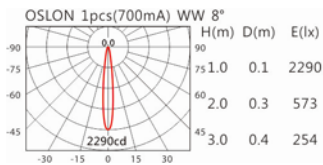

180 lm@3000K