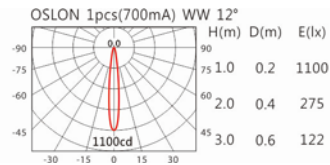

180 lm@3000K