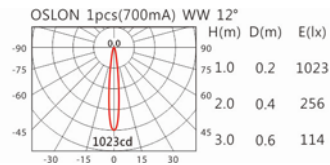

Light Distribution 配光曲線圖

172 lm@2700K