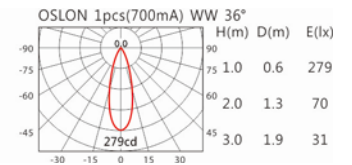

Light Distribution 配光曲線圖

172 lm@2700K