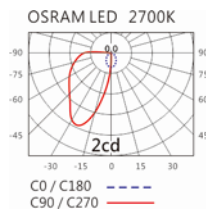

Light Distribution 配光曲線圖

166 lm@2700K