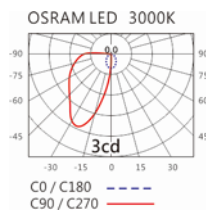

173 lm@3000K