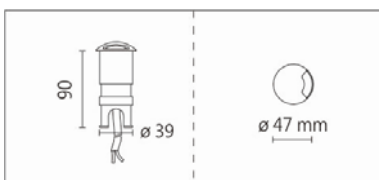

ODL-003A

Features & Application 產品特點&適用場所

- 防塵防水等級 IP67、防撞擊等級 IK08 的小型戶外埋地燈
- 四種出光:單向、雙向、三向出光和上照式
- 特殊散熱結構，確保 LED 光源的壽命穩定

適用於走道、長廊、庭院、廣場、車站候車區等區域的裝飾照明

Options 可選

色溫: 2700K、3000K、4000K

瓦數: 3W(700mA)

角度: /

顏色: 不鏽鋼本色、陽極

Product specifications 產品規格

光源 (Light Source)	OSRAM OSOLON LED	安裝方式 (Installation)	Ground Recessed 埋地式
顯色性 (Color rendering)	Ra ≥ 90	產品材質 (Material)	Aluminum 鋁
輸入電參數 (Input)	220-240V,50/60HZ	產品淨重 (Net Weight)	/
安定器/變壓器/驅動器 (Ballast/Transformer/Driver)	AcTEC MINI-4-700	安規執行標準 (Standards of Safety)	EN 60598-1:2015、 EN 60598-2-13 EN 60598-2-6:1994+A1 : 1997
線材 / 長度 / 連接器 (Connecting)	H05RN-F,1.0mm ² ,3G 電纜 線	儲存條件 (Storage Condition)	溫度: -20°C to + 50°C、 濕度: 85%RH