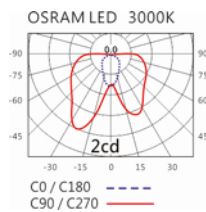

173 lm@3000K