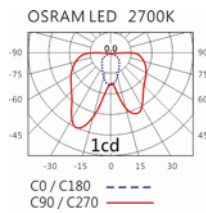

Light Distribution 配光曲線圖

166 lm@2700K