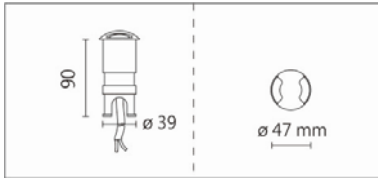

ODL-003B

Features & Application 產品特點&適用場所

- 防塵防水等級 IP67、防撞擊等級 IK08 的小型戶外埋地燈
- 四種出光:單向、雙向、三向出光和上照式
- 特殊散熱結構，確保 LED 光源的壽命穩定

適用於走道、長廊、庭院、廣場、車站候車區等區域的裝飾照明

Options 可選

色溫: 2700K、3000K、4000K

瓦數: 3W(700mA)

角度: /

顏色: 不鏽鋼本色、陽極

Product specifications 產品規格

光源 (Light Source)	OSRAM OSOLON LED	安裝方式 (Installation)	Ground Recessed 埋地式
顯色性 (Color rendering)	Ra ≥ 90	產品材質 (Material)	Aluminum 鋁
輸入電參數 (Input)	220-240V,50/60HZ	產品淨重 (Net Weight)	/
安定器/變壓器/驅動器 (Ballast/Transformer/Driver)	AcTEC MINI-4-700	安規執行標準 (Standards of Safety)	EN 60598-1:2015、 EN 60598-2-13 EN60598-2-6:1994+A1
線材 / 長度 / 連接器 (Connecting)	H05RN-F,1.0mm ² ,3G 電纜 線	儲存條件 (Storage Condition)	溫度: -20°C to + 50°C、 濕度: 85%RH