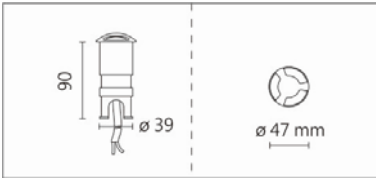

ODL-003C

Features & Application 產品特點&適用場所

- 防塵防水等級 IP67、防撞擊等級 IK08 的小型戶外埋地燈
- 四種出光:單向、雙向、三向出光和上照式
- 特殊散熱結構，確保 LED 光源的壽命穩定

適用於走道、長廊、庭院、廣場、車站候車區等區域的裝飾照明

Options 可選

色溫: 2700K、3000K、4000K

瓦數: 3W(700mA)

角度: /

顏色: 不鏽鋼本色、陽極

Product specifications 產品規格

光源 (Light Source)	OSRAM OSOLON LED	安裝方式 (Installation)	Ground Recessed 埋地式
顯色性 (Color rendering)	Ra ≥ 90	產品材質 (Material)	Aluminum 鋁
輸入電參數 (Input)	220-240V,50/60HZ	產品淨重 (Net Weight)	/
安定器/變壓器/驅動器 (Ballast/Transformer/Driver)	AcTEC MINI-4-700	安規執行標準 (Standards of Safety)	EN 60598-1:2015、 EN 60598-2-13 EN 60598-2-6:1994+A1
線材 / 長度 / 連接器 (Connecting)	H05RN-F,1.0mm²,3G 電纜 線	儲存條件 (Storage Condition)	溫度: -20°C to + 50°C、 濕度: 85%RH

Accessories 配件

無