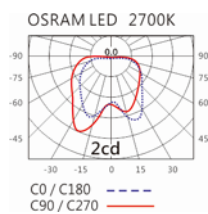

Light Distribution 配光曲線圖

166 lm@2700K