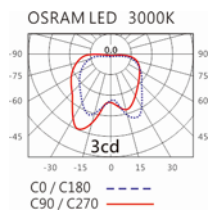

173 lm@3000K