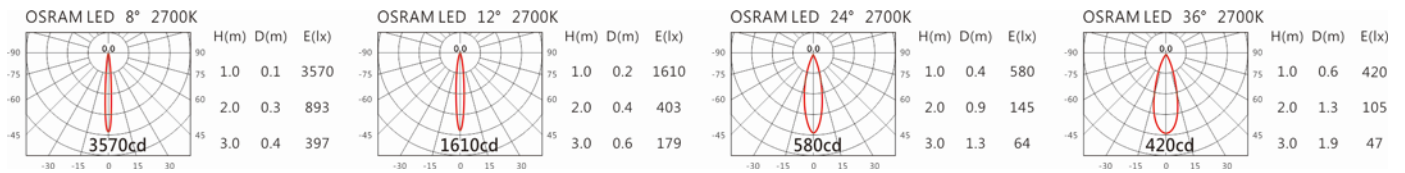

Light Distribution 配光曲線圖

172 lm@2700K