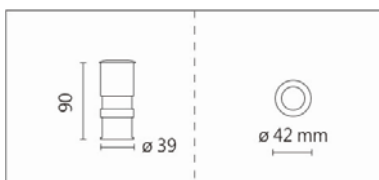

ODL-003P

Features & Application 產品特點&適用場所

- 防塵防水等級 IP67、防撞擊等級 IK08 的小型戶外埋地燈
- 四種出光:單向、雙向、三向出光和上照式
- 特殊散熱結構，確保 LED 光源的壽命穩定

適用於走道、長廊、庭院、廣場、車站候車區等區域的裝飾照明

Options 可選

色溫: 2700K、3000K、4000K

瓦數: 3W(700mA)

角度: 8°、12°、24°、36°

顏色: 不鏽鋼本色、陽極

Product specifications 產品規格

光源 (Light Source)	OSRAM OSOLON LED	安裝方式 (Installation)	Ground Recessed 埋地式
顯色性 (Color rendering)	Ra ≥ 90	產品材質 (Material)	Aluminum 鋁
輸入電參數 (Input)	220-240V,50/60HZ	產品淨重 (Net Weight)	/
安定器/變壓器/驅動器 (Ballast/Transformer/Driver)	AcTEC MINI-4-700	安規執行標準 (Standards of Safety)	EN 60598-1:2015、 EN 60598-2-13 EN60598-2-6:1994+A1
線材 / 長度 / 連接器 (Connecting)	H05RN-F,1.0mm²,3G 電纜 線	儲存條件 (Storage Condition)	溫度: -20°C to + 50°C、 濕度: 85%RH

Accessories 配件