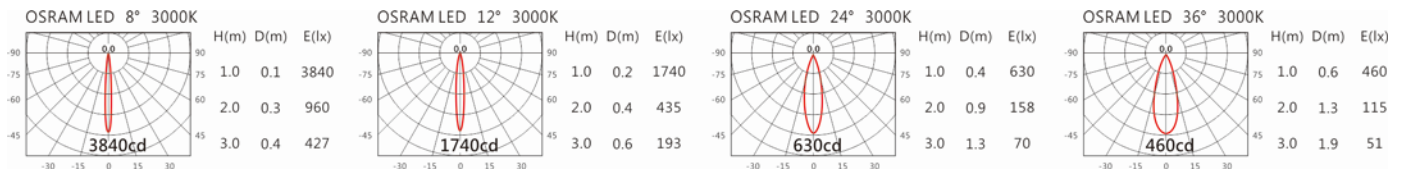

180 lm@3000K