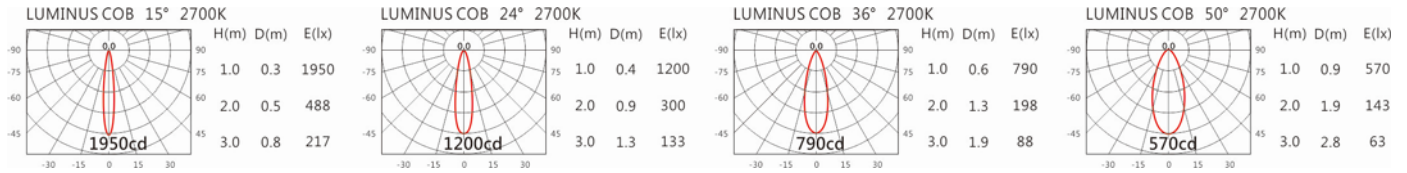

Light Distribution 配光曲線圖

480 lm@2700K