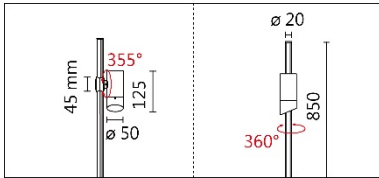

OFA-2181A-T

Features & Application 產品特點&適用場所

- 具結構專利的 IP65 戶外插泥式投光燈
- 燈具可在支架上水平旋轉 360 度，燈頭可上下擺動 355 度，並可隨意在桿上移動，調整投射方向
- 燈桿設有三條隱藏式走線槽，完美隱藏電纜，安裝後外觀俐落整潔
- 燈具內部已預先完成串接設計，安裝更輕鬆，接電即可使用
- 特殊散熱結構，確保 LED 光源的壽命穩定
- 系統 TRIAC 調光

適用於灌木叢、花床、過道及住宅庭院環境的投光照明

Options 可選

色溫: 2700K、3000K

瓦數: 5W(200mA)

角度: 15°、24°、36°、50°

顏色: 戶外黑、銀灰色

Product specifications 產品規格

光源 (Light Source)	LUMINUS LED(COB)	安裝方式 (Installation)	Surface-mounted 明裝式
顯色性 (Color rendering)	Ra ≥ 90	產品材質 (Material)	Aluminum 鋁
輸入電參數 (Input)	AC 220-240V,50/60HZ	產品淨重 (Net Weight)	/
安定器/變壓器/驅動器 (Ballast/Transformer/Driver)	ACTEC MINI-4-200T	安規執行標準 (Standards of Safety)	EN 60598-1:2015、 EN 60598-2-13 EN60598-2-6:1994+A1 : 1997
線材 / 長度 / 連接器 (Connecting)	H05RN-F1-3G 電纜線·線長 3M	儲存條件 (Storage Condition)	溫度: -20°C to + 50°C、 濕度: 85%RH

Accessories 配件