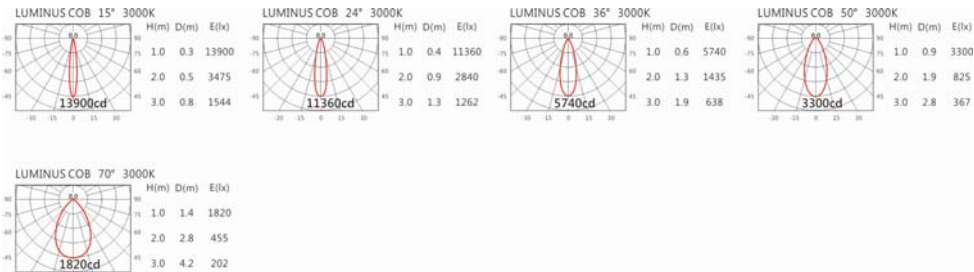

2500 lm@3000K