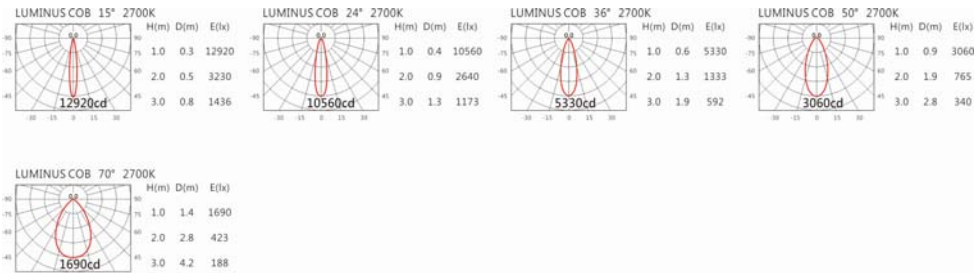

Light Distribution 配光曲線圖

2400 lm@2700K