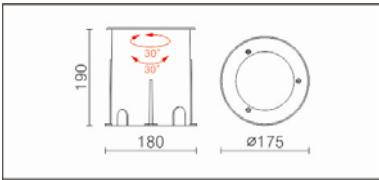

OGA-256RV

Features & Application 產品特點&適用場所

- 新型結構設計,安裝後無需打開防水結構即可輕鬆調整出光方向
- 新透氣閥設計·防結露滴
- 防塵防水 IP67·防撞擊 IK10 的戶外埋地燈
- 擺動式埋地燈可左右擺動 30 度、水平旋轉 30 度
- 316 不銹鋼前蓋·精鑄燈體·經久耐用
- 專業光學設計·配合光學擴散型面板·使光照更加均勻、柔和
- 特殊散熱結構·確保 LED 光源的壽命穩定
- 通過靜態載重測試 20KN(1 min)、剪力測試 5KN(20 次)、扭力測試 50N(1 min)