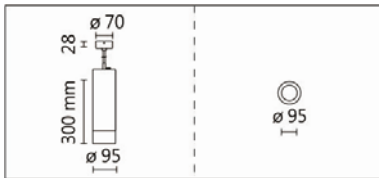

PA-1150A-D

Features & Application 產品特點 & 適用場所

- 變焦款、透鏡款
- 10~50 度出光角度·可內縮變焦調節·滿足不同應用範圍
- 可加光學膜片(橢圓光型)·適合長方桌使用
- 燈體自帶調光旋鈕(1%~100%)
- 外觀簡潔、安裝方便
- 30 度截光角防眩

適用於商業、辦公、住宅照明

Options 可選

色溫: 2700K、3000K、4000K、5000K

瓦數: 20W(500mA)

角度: 15°、24°、36°、50°

顏色: 砂白、砂黑

Product specifications 產品規格

| | | | |
|---|-------------------------|---------------------------------|---------------------------------------|
| 光源 (Light Source) | CREE LED COB | 安裝方式 (Installation) | Surface-mounted 明裝式 |
| 顯色性 (Color rendering) | Ra ≥ 95 | 產品材質 (Material) | Aluminum 鋁 |
| 輸入電參數 (Input) | AC 220-240V, 50/60Hz | 產品淨重 (Net Weight) | 1.18KG |
| 安定器/變壓器/驅動器 (Ballast/Transformer/Driver) | SECOCO SK142-B-20500 | 安規執行標準 (Standards of Safety) | EN 60598-1:2015、 EN 60598-2-2:2012 |
| 線材 / 長度 / 連接器 (Connecting) | 接線端子 | 儲存條件 (Storage Condition) | 溫度: -20°C to + 50°C、 濕度: 85%RH |

瓦數: 20W(500mA)

角度: 15°、24°、36°、50°

顏色: 砂白、砂黑

Light Distribution 配光曲線圖

2354 lm@2700K

2453 lm@3000K

2527 lm@4000K

2551 lm@5000K