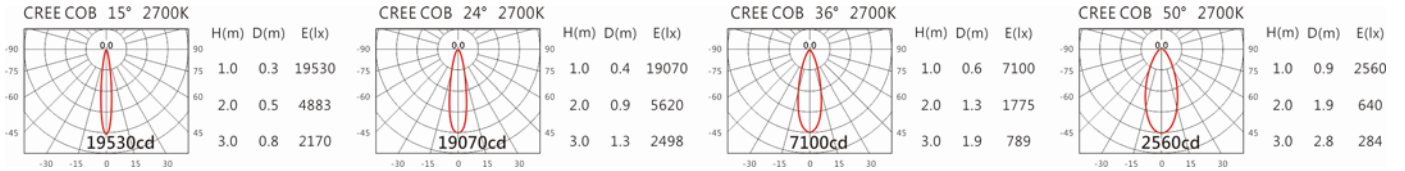

瓦數: 20W(500mA)

角度: 15°、24°、36°、50°

顏色: 砂白、砂黑

Product specifications 產品規格

| | | | |
|---|-------------------------|---------------------------------|---------------------------------------|
| 光源 (Light Source) | CREE LED COB | 安裝方式 (Installation) | Surface-mounted 明裝式 |
| 顯色性 (Color rendering) | Ra ≥ 95 | 產品材質 (Material) | Aluminum 鋁 |
| 輸入電參數 (Input) | AC 220-240V, 50/60Hz | 產品淨重 (Net Weight) | 1.18KG |
| 安定器/變壓器/驅動器 (Ballast/Transformer/Driver) | SECOCO SK142-B-20500 | 安規執行標準 (Standards of Safety) | EN 60598-1:2015、 EN 60598-2-2:2012 |
| 線材 / 長度 / 連接器 (Connecting) | 接線端子 | 儲存條件 (Storage Condition) | 溫度: -20°C to + 50°C、 濕度: 85%RH |

瓦數: 20W(500mA)

角度: 15°、24°、36°、50°

顏色: 砂白、砂黑

Light Distribution 配光曲線圖

2354 lm@2700K

2453 lm@3000K

2527 lm@4000K

2551 lm@5000K