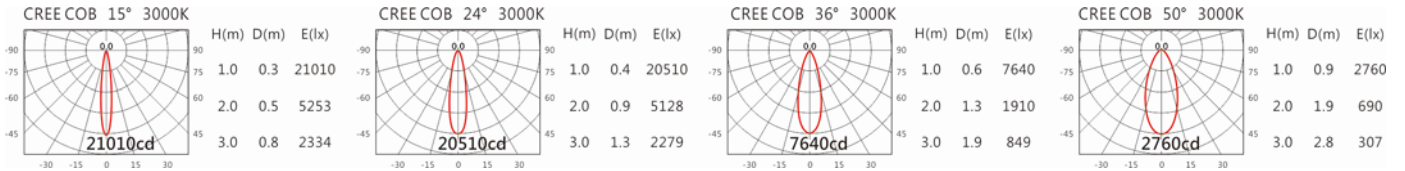

瓦數: 20W(500mA)

角度: 15°、24°、36°、50°

顏色: 砂白、砂黑

Light Distribution 配光曲線圖

2354 lm@2700K

2453 lm@3000K

2527 lm@4000K

2551 lm@5000K