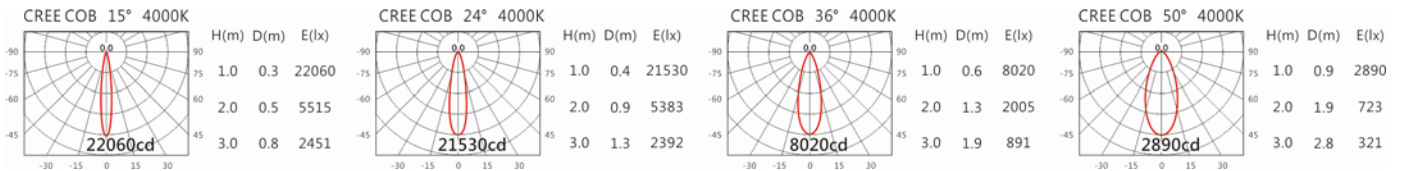

瓦數: 20W(500mA)

角度: 15°、24°、36°、50°

顏色: 砂白、砂黑

Light Distribution 配光曲線圖

2354 lm@2700K

2453 lm@3000K

2527 lm@4000K

2551 lm@5000K