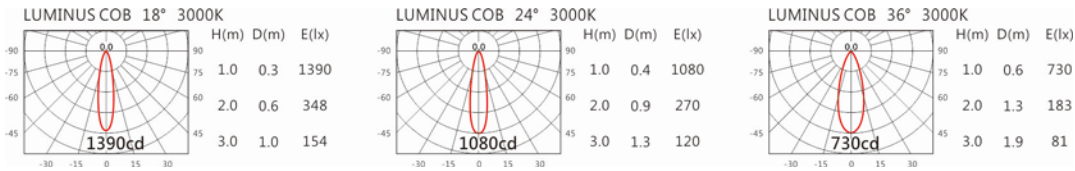

800 lm@3000K