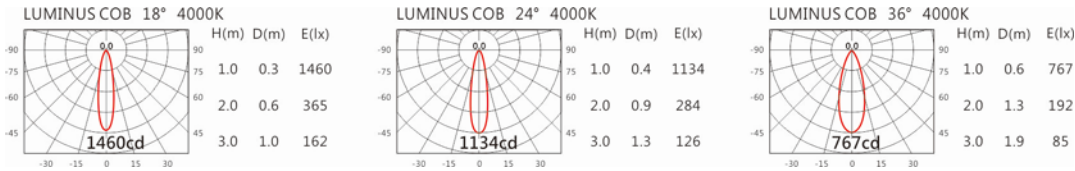

Light Distribution 配光曲線圖

768 lm@2700K

800 lm@3000K

824 lm@4000K

832 lm@5000K