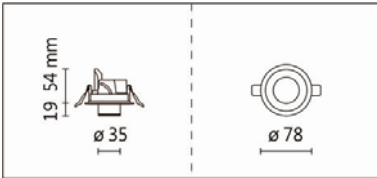

RA-372A-S25

Features & Application 產品特點&適用場所

- 高流明嵌燈系列
- 專利結構，可最大程度地調整傾斜、伸展和旋轉角度
- 燈頭可水平旋轉 355 度、下拉 45 度
- 圓型/方型、有邊框/無邊框、多款反射罩顏色和角度可選
- 光源模組可搭配單頭或雙頭燈體
- 光學配件:橫紋玻璃、霧面玻璃和蜂巢網可選

提供多種變體，適用於不同的應用，如接待區、走廊、會議室、商店或博物館

Options 可選

色溫: 2700K、3000K、4000K、5000K

瓦數: 7.5W(350mA)

角度: 18°、24°、36°

顏色: 砂白、砂黑、銀灰色

Product specifications 產品規格

光源 (Light Source)	LUMINUS LED (COB)	安裝方式 (Installation)	Recessed 嵌入式
顯色性 (Color rendering)	Ra ≥ 90	產品材質 (Material)	Aluminum 鋁
輸入電參數 (Input)	220-240V, 50/60Hz	產品淨重 (Net Weight)	/
安定器/變壓器/驅動器 (Ballast/Transformer/Driver)	ACTEC SM-6	安規執行標準 (Standards of Safety)	EN 60598-1:2015、 EN 60598-2-2:2012
線材 / 長度 / 連接器 (Connecting)	20#LED 紅黑線(無鹵綫) · 出線 30cm	儲存條件 (Storage Condition)	溫度: -20°C to + 50°C、 濕度: 85%RH