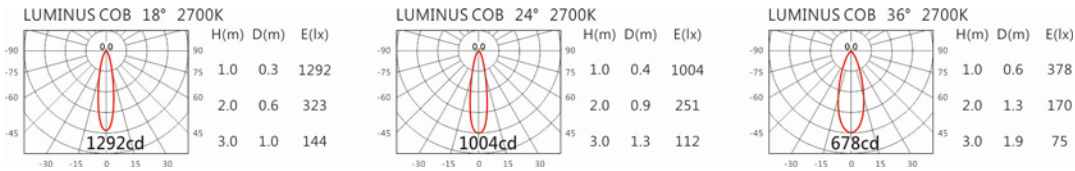

Light Distribution 配光曲線圖

768 lm@2700K