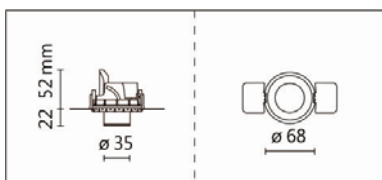

RA-372AW-S25

**Features & Application 產品特點&適用場所**

- 高流明嵌燈系列
- 專利結構，可最大程度地調整傾斜、伸展和旋轉角度
- 燈頭可水平旋轉 355 度、下拉 45 度
- 圓型/方型、有邊框/無邊框、多款反射罩顏色和角度可選
- 光源模組可搭配單頭或雙頭燈體
- 光學配件:橫紋玻璃、霧面玻璃和蜂巢網可選

提供多種變體，適用於不同的應用，如接待區、走廊、會議室、商店或博物館

Options 可選

色溫: 2700K、3000K、4000K、5000K

瓦數: 7.5W(350mA)

角度: 18°、24°、36°

顏色: 砂白、砂黑、銀灰色

Product specifications 產品規格

光源 (Light Source)	LUMINUS LED (COB)	安裝方式 (Installation)	Recessed 嵌入式
顯色性 (Color rendering)	Ra ≥ 90	產品材質 (Material)	Aluminum 鋁
輸入電參數 (Input)	220-240V, 50/60Hz	產品淨重 (Net Weight)	/
安定器/變壓器/驅動器 (Ballast/Transformer/Driver)	ACTEC SM-6	安規執行標準 (Standards of Safety)	EN 60598-1:2015、 EN 60598-2-2:2012
線材 / 長度 / 連接器 (Connecting)	20#LED 紅黑線(無鹵綫) · 出線 30cm	儲存條件 (Storage Condition)	溫度: -20°C to + 50°C、 濕度: 85%RH

瓦數: 7.5W(350mA)

角度: 18°、24°、36°

顏色: 砂白、砂黑、銀灰色

Light Distribution 配光曲線圖

768 lm@2700K

800 lm@3000K

824 lm@4000K

832 lm@5000K