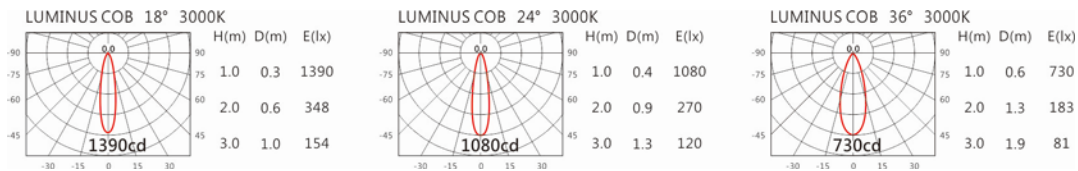

瓦數: 7.5W(350mA)

角度: 18°、24°、36°

顏色: 砂白、砂黑、銀灰色

Light Distribution 配光曲線圖

768 lm@2700K

800 lm@3000K

824 lm@4000K

832 lm@5000K