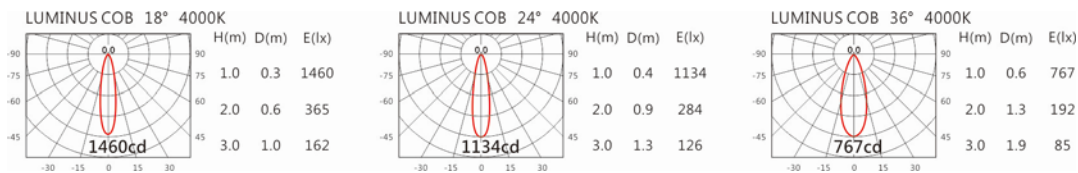

瓦數: 7.5W(350mA)

角度: 18°、24°、36°

顏色: 砂白、砂黑、銀灰色

Light Distribution 配光曲線圖

768 lm@2700K

800 lm@3000K

824 lm@4000K

832 lm@5000K