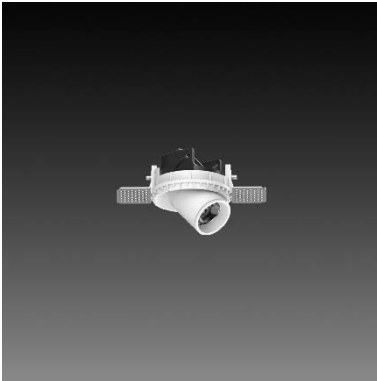

RA-372AW-S25