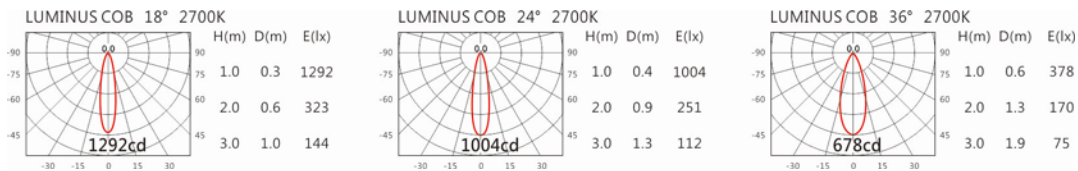

瓦數: 7.5W(350mA)

角度: 18°、24°、36°

顏色: 砂白、砂黑、銀灰色

Light Distribution 配光曲線圖

768 lm@2700K

800 lm@3000K

824 lm@4000K

832 lm@5000K