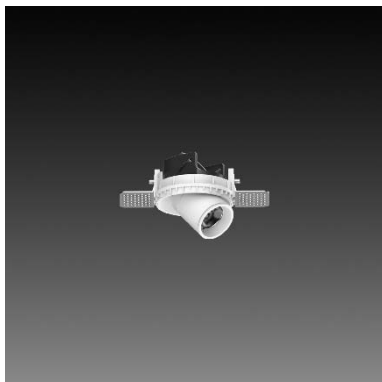

RA-372AW-S25

**Features & Application 產品特點&適用場所**

- 高流明嵌燈系列
- 專利結構，可最大程度地調整傾斜、伸展和旋轉角度
- 燈頭可水平旋轉 355 度、下拉 45 度
- 圓型/方型、有邊框/無邊框、多款反射罩顏色和角度可選
- 光源模組可搭配單頭或雙頭燈體
- 光學配件:橫紋玻璃、霧面玻璃和蜂巢網可選

提供多種變體，適用於不同的應用，如接待區、走廊、會議室、商店或博物館

Options 可選

色溫: 2700K、3000K、4000K、5000K

瓦數: 7.5W(350mA)

角度: 18°、24°、36°

顏色: 砂白、砂黑、銀灰色

Product specifications 產品規格

光源 (Light Source)	LUMINUS LED (COB)	安裝方式 (Installation)	Recessed 嵌入式
顯色性 (Color rendering)	Ra ≥ 90	產品材質 (Material)	Aluminum 鋁
輸入電參數 (Input)	220-240V, 50/60Hz	產品淨重 (Net Weight)	/
安定器/變壓器/驅動器 (Ballast/Transformer/Driver)	ACTEC SM-6	安規執行標準 (Standards of Safety)	EN 60598-1:2015、 EN 60598-2-2:2012
線材 / 長度 / 連接器 (Connecting)	20#LED 紅黑線(無鹵綫) · 出線 30cm	儲存條件 (Storage Condition)	溫度: -20°C to + 50°C、 濕度: 85%RH

瓦數: 7.5W(350mA)

角度: 18°、24°、36°

顏色: 砂白、砂黑、銀灰色

Light Distribution 配光曲線圖

768 lm@2700K

800 lm@3000K

824 lm@4000K

832 lm@5000K