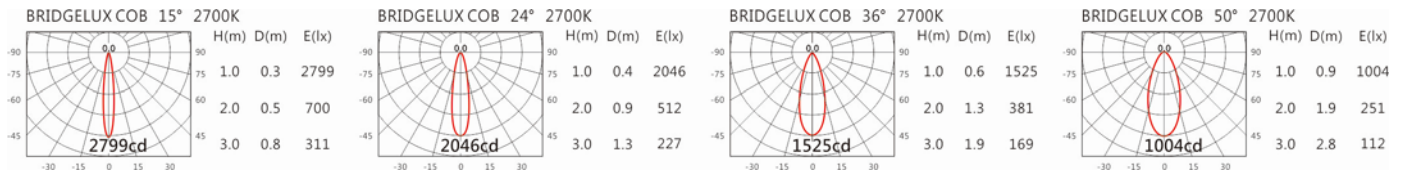

色溫: 2700K、3000K、4000K、5000K

瓦數: 7.5W(350mA)

角度: 15°、24°、36°、50°

顏色: 砂白、砂黑、銀灰色

Light Distribution 配光曲線圖

960 lm@2700K

1000 lm@3000K

1030 lm@4000K