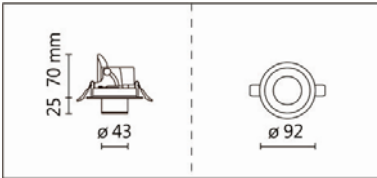

RA-373A-S35AH

Features & Application 產品特點&適用場所

- 高流明嵌燈系列
- 專利結構，可最大程度地調整傾斜、伸展和旋轉角度
- 燈頭可水平旋轉 355 度、下拉 45 度
- 圓型/方型、有邊框/無邊框、多款反射罩顏色和角度可選
- 光源模組可搭配單頭或雙頭燈體
- 光學配件:橫紋玻璃、霧面玻璃和蜂巢網可選

提供多種變體，適用於不同的應用，如接待區、走廊、會議室、商店或博物館

Options 可選

色溫: 2700K、3000K、4000K、5000K

瓦數: 7.5W(350mA)

角度: 15°、24°、36°、50°

顏色: 砂白、砂黑、銀灰色

Product specifications 產品規格

光源 (Light Source)	BRIDGELUX LED (COB)	安裝方式 (Installation)	Recessed 嵌入式
顯色性 (Color rendering)	Ra ≥ 90	產品材質 (Material)	Aluminum 鋁
輸入電參數 (Input)	220-240V, 50/60Hz	產品淨重 (Net Weight)	/
安定器/變壓器/驅動器 (Ballast/Transformer/Driver)	OSRAM IT FIT 11/220-240/500 CS I	安規執行標準 (Standards of Safety)	EN 60598-1:2015、 EN 60598-2-2:2012
線材 / 長度 / 連接器 (Connecting)	20#LED 紅黑線(無鹵綫) · 出 線 30cm	儲存條件 (Storage Condition)	溫度: -20°C to + 50°C、 濕度: 85%RH

色溫: 2700K、3000K、4000K、5000K

瓦數: 7.5W(350mA)

角度: 15°、24°、36°、50°

顏色: 砂白、砂黑、銀灰色

Light Distribution 配光曲線圖

960 lm@2700K

1000 lm@3000K

1030 lm@4000K