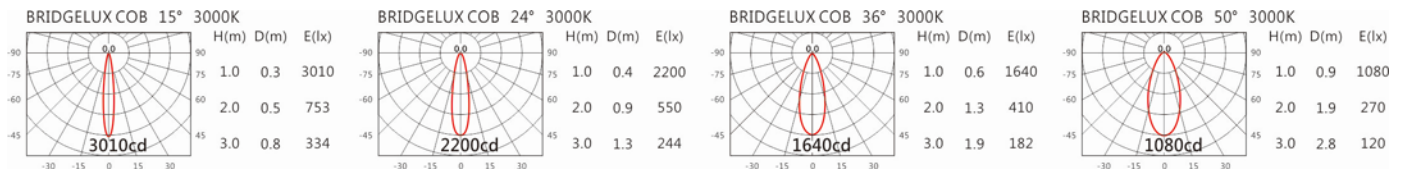

色溫: 2700K、3000K、4000K、5000K

瓦數: 7.5W(350mA)

角度: 15°、24°、36°、50°

顏色: 砂白、砂黑、銀灰色

Light Distribution 配光曲線圖

960 lm@2700K

1000 lm@3000K

1030 lm@4000K