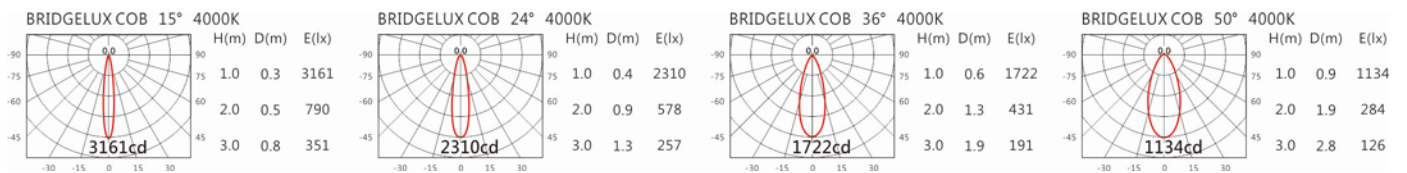

色溫: 2700K、3000K、4000K、5000K

瓦數: 7.5W(350mA)

角度: 15°、24°、36°、50°

顏色: 砂白、砂黑、銀灰色

Light Distribution 配光曲線圖

960 lm@2700K

1000 lm@3000K

1030 lm@4000K