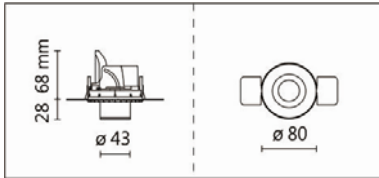

RA-373AW-S35AH

Features & Application 產品特點&適用場所

- 高流明嵌燈系列
- 專利結構，可最大程度地調整傾斜、伸展和旋轉角度
- 燈頭可水平旋轉 355 度、下拉 45 度
- 圓型/方型、有邊框/無邊框、多款反射罩顏色和角度可選
- 光源模組可搭配單頭或雙頭燈體
- 光學配件:橫紋玻璃、霧面玻璃和蜂巢網可選

提供多種變體，適用於不同的應用，如接待區、走廊、會議室、商店或博物館

Options 可選

色溫: 2700K、3000K、4000K、5000K

瓦數: 7.5W(350mA)

角度: 15°、24°、36°、50°

顏色: 砂白、砂黑、銀灰色

Product specifications 產品規格

光源 (Light Source)	BRIDGELUX LED (COB)	安裝方式 (Installation)	Recessed 嵌入式
顯色性 (Color rendering)	Ra ≥ 90	產品材質 (Material)	Aluminum 鋁
輸入電參數 (Input)	220-240V, 50/60Hz	產品淨重 (Net Weight)	/
安定器/變壓器/驅動器 (Ballast/Transformer/Driver)	OSRAM IT FIT 11/220-240/500 CS I	安規執行標準 (Standards of Safety)	EN 60598-1:2015、 EN 60598-2-2:2012
線材 / 長度 / 連接器 (Connecting)	20#LED 紅黑線(無鹵綫) · 出 線 30cm	儲存條件 (Storage Condition)	溫度: -20°C to + 50°C、 濕度: 85%RH

色溫: 2700K、3000K、4000K、5000K

瓦數: 7.5W(350mA)

角度: 15°、24°、36°、50°

顏色: 砂白、砂黑、銀灰色

Light Distribution 配光曲線圖

960 lm@2700K

1000 lm@3000K

1030 lm@4000K