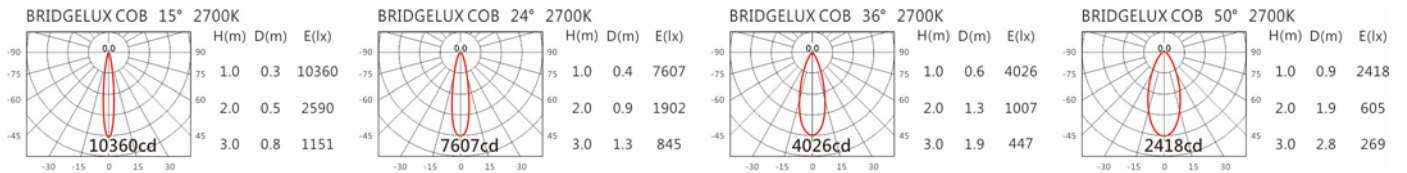

色溫: 2700K、3000K、4000K、5000K

瓦數: 15W*2(350mA)

角度: 15°、24°、36°、50°

顏色: 砂白、砂黑、銀灰色

Light Distribution 配光曲線圖

1920 lm*2@2700K

2000 lm*2@3000K

2060 lm*2@4000K