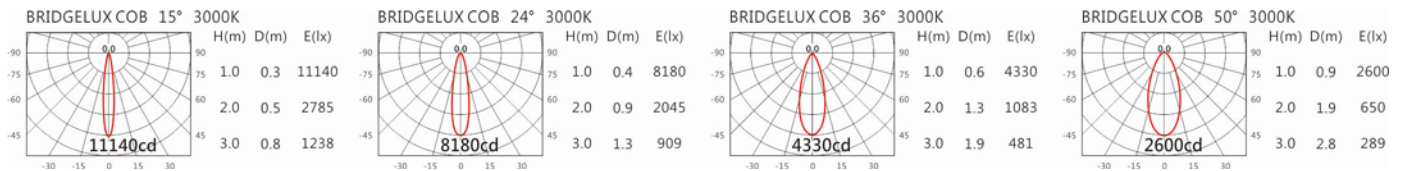

色溫: 2700K、3000K、4000K、5000K

瓦數: 15W*2(350mA)

角度: 15°、24°、36°、50°

顏色: 砂白、砂黑、銀灰色

Light Distribution 配光曲線圖

1920 lm*2@2700K

2000 lm*2@3000K

2060 lm*2@4000K