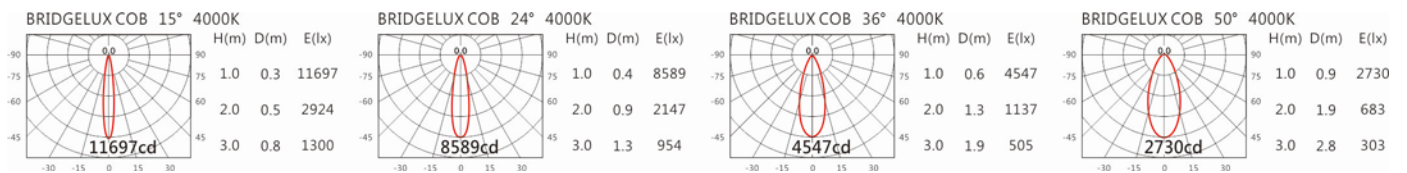

色溫: 2700K、3000K、4000K、5000K

瓦數: 15W*2(350mA)

角度: 15°、24°、36°、50°

顏色: 砂白、砂黑、銀灰色

Light Distribution 配光曲線圖

1920 lm*2@2700K

2000 lm*2@3000K

2060 lm*2@4000K