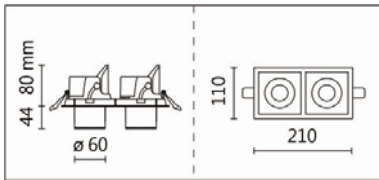

RA-3742S-S50AH

Features & Application 產品特點&適用場所

- 高流明嵌燈系列
- 專利結構，可最大程度地調整傾斜、伸展和旋轉角度
- 燈頭可水平旋轉 355 度、下拉 45 度
- 圓型/方型、有邊框/無邊框、多款反射罩顏色和角度可選
- 光源模組可搭配單頭或雙頭燈體
- 光學配件:橫紋玻璃、霧面玻璃和蜂巢網可選

提供多種變體，適用於不同的應用，如接待區、走廊、會議室、商店或博物館

Options 可選

色溫: 2700K、3000K、4000K、5000K

瓦數: 15W*2(350mA)

角度: 15°、24°、36°、50°

顏色: 砂白、砂黑、銀灰色

Product specifications 產品規格

光源 (Light Source)	BRIDGELUX LED (COB)	安裝方式 (Installation)	Recessed 嵌入式
顯色性 (Color rendering)	Ra ≥ 90	產品材質 (Material)	Aluminum 鋁
輸入電參數 (Input)	220-240V, 50/60Hz	產品淨重 (Net Weight)	/
安定器/變壓器/驅動器 (Ballast/Transformer/Driver)	TONS LCD-15-350 LI1 EXC *2	安規執行標準 (Standards of Safety)	EN 60598-1:2015、 EN 60598-2-2:2012
線材 / 長度 / 連接器 (Connecting)	20#LED 紅黑線(無鹵綫) · 出線 30cm	儲存條件 (Storage Condition)	溫度: -20°C to + 50°C、 濕度: 85%RH

色溫: 2700K、3000K、4000K、5000K

瓦數: 15W*2(350mA)

角度: 15°、24°、36°、50°

顏色: 砂白、砂黑、銀灰色

Light Distribution 配光曲線圖

1920 lm*2@2700K

2000 lm*2@3000K

2060 lm*2@4000K