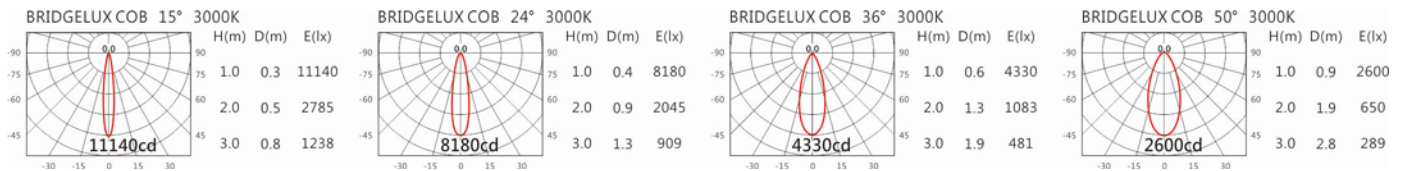

色溫: 2700K、3000K、4000K、5000K

瓦數: 15W(350mA)

角度: 15°、24°、36°、50°

顏色: 砂白、砂黑、銀灰色

Light Distribution 配光曲線圖

1920 lm@2700K

2000 lm@3000K

2060 lm@4000K