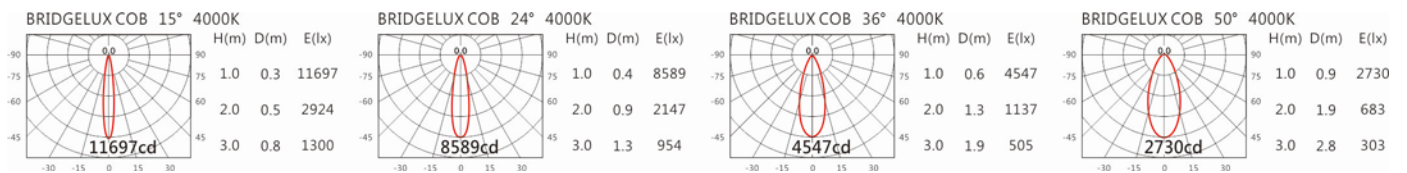

色溫: 2700K、3000K、4000K、5000K

瓦數: 15W(350mA)

角度: 15°、24°、36°、50°

顏色: 砂白、砂黑、銀灰色

Light Distribution 配光曲線圖

1920 lm@2700K

2000 lm@3000K

2060 lm@4000K