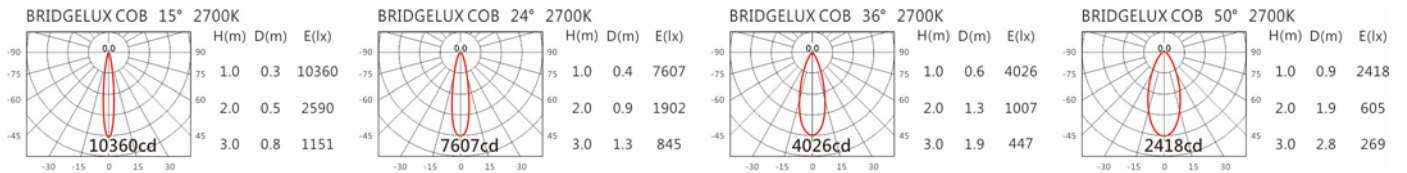

色溫: 2700K、3000K、4000K、5000K

瓦數: 15W(350mA)

角度: 15°、24°、36°、50°

顏色: 砂白、砂黑、銀灰色

Light Distribution 配光曲線圖

1920 lm@2700K

2000 lm@3000K

2060 lm@4000K