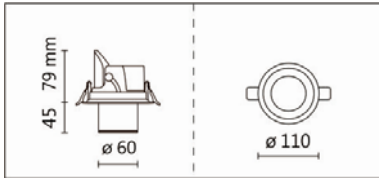

RA-374R-S50AH

Features & Application 產品特點&適用場所

- 高流明嵌燈系列
- 專利結構，可最大程度地調整傾斜、伸展和旋轉角度
- 燈頭可水平旋轉 355 度、下拉 45 度
- 圓型/方型、有邊框/無邊框、多款反射罩顏色和角度可選
- 光源模組可搭配單頭或雙頭燈體
- 光學配件:橫紋玻璃、霧面玻璃和蜂巢網可選

提供多種變體，適用於不同的應用，如接待區、走廊、會議室、商店或博物館

色溫: 2700K、3000K、4000K、5000K

瓦數: 15W(350mA)

角度: 15°、24°、36°、50°

顏色: 砂白、砂黑、銀灰色

Light Distribution 配光曲線圖

1920 lm@2700K

2000 lm@3000K

2060 lm@4000K