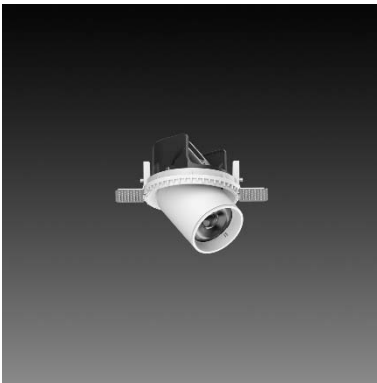

RA-374RW-S50AH

Features & Application 產品特點&適用場所

- 高流明嵌燈系列
- 專利結構，可最大程度地調整傾斜、伸展和旋轉角度
- 燈頭可水平旋轉 355 度、下拉 45 度
- 圓型/方型、有邊框/無邊框、多款反射罩顏色和角度可選
- 光源模組可搭配單頭或雙頭燈體
- 光學配件:橫紋玻璃、霧面玻璃和蜂巢網可選

提供多種變體，適用於不同的應用，如接待區、走廊、會議室、商店或博物館

Options 可選

色溫: 2700K、3000K、4000K、5000K

瓦數: 15W(350mA)

角度: 15°、24°、36°、50°

顏色: 砂白、砂黑、銀灰色

Product specifications 產品規格

光源 (Light Source)	BRIDGELUX LED (COB)	安裝方式 (Installation)	Recessed 嵌入式
顯色性 (Color rendering)	Ra ≥ 90	產品材質 (Material)	Aluminum 鋁
輸入電參數 (Input)	220-240V, 50/60Hz	產品淨重 (Net Weight)	/
安定器/變壓器/驅動器 (Ballast/Transformer/Driver)	TONS LCD-15-350 LI1 EXC	安規執行標準 (Standards of Safety)	EN 60598-1:2015、 EN 60598-2-2:2012
線材 / 長度 / 連接器 (Connecting)	20#LED 紅黑線(無鹵綫) · 出 線 30cm	儲存條件 (Storage Condition)	溫度: -20°C to + 50°C、 濕度: 85%RH

Accessories 配件

橫紋玻璃+框 AC-MS50E 磨砂玻璃+框 AC-MS50M 蜂巢網+框 AC-MS50H

Reflector 反射罩

Finishing 燈具顏色

白色WU 黑色BK 銀灰色SY

Details 點擊跳轉詳情頁

RA-374RW-S50AH

Options 可選

色溫: 2700K、3000K、4000K、5000K

瓦數: 15W(350mA)

角度: 15°、24°、36°、50°

顏色: 砂白、砂黑、銀灰色

Light Distribution 配光曲線圖

1920 lm@2700K

2000 lm@3000K

2060 lm@4000K