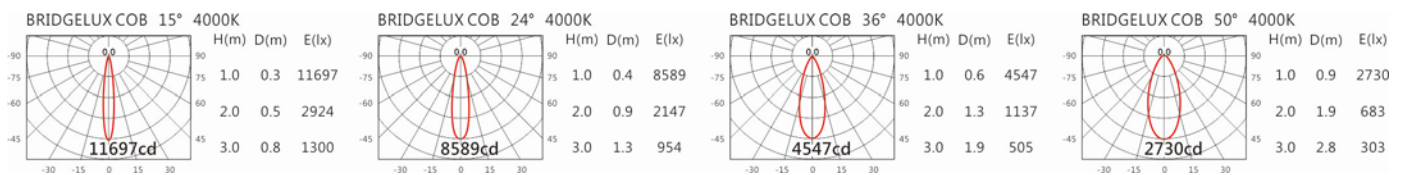

色溫: 2700K、3000K、4000K、5000K

瓦數: 15W(350mA)

角度: 15°、24°、36°、50°

顏色: 砂白、砂黑、銀灰色

Light Distribution 配光曲線圖

1920 lm@2700K

2000 lm@3000K

2060 lm@4000K