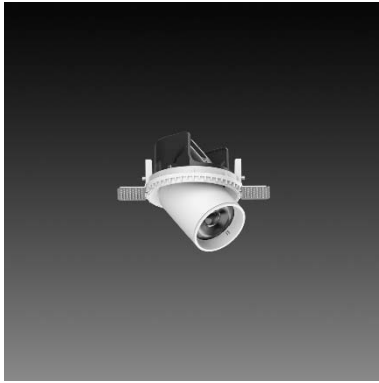

RA-374RW-S50AH

Features & Application 產品特點&適用場所

- 高流明嵌燈系列
- 專利結構，可最大程度地調整傾斜、伸展和旋轉角度
- 燈頭可水平旋轉 355 度、下拉 45 度
- 圓型/方型、有邊框/無邊框、多款反射罩顏色和角度可選
- 光源模組可搭配單頭或雙頭燈體
- 光學配件:橫紋玻璃、霧面玻璃和蜂巢網可選

提供多種變體，適用於不同的應用，如接待區、走廊、會議室、商店或博物館

Options 可選

色溫: 2700K、3000K、4000K、5000K

瓦數: 15W(350mA)

角度: 15°、24°、36°、50°

顏色: 砂白、砂黑、銀灰色

Product specifications 產品規格

光源 (Light Source)	BRIDGELUX LED (COB)	安裝方式 (Installation)	Recessed 嵌入式
顯色性 (Color rendering)	Ra ≥ 90	產品材質 (Material)	Aluminum 鋁
輸入電參數 (Input)	220-240V, 50/60Hz	產品淨重 (Net Weight)	/
安定器/變壓器/驅動器 (Ballast/Transformer/Driver)	TONS LCD-15-350 LI1 EXC	安規執行標準 (Standards of Safety)	EN 60598-1:2015、 EN 60598-2-2:2012
線材 / 長度 / 連接器 (Connecting)	20#LED 紅黑線(無鹵綫) · 出 線 30cm	儲存條件 (Storage Condition)	溫度: -20°C to + 50°C、 濕度: 85%RH

Accessories 配件

橫紋玻璃+框 AC-MS50E 磨砂玻璃+框 AC-MS50M 蜂巢網+框 AC-MS50H

Reflector 反射罩

Finishing 燈具顏色

白色WU 黑色BK 銀灰色SY

Details 點擊跳轉詳情頁

RA-374RW-S50AH

Options 可選

色溫: 2700K、3000K、4000K、5000K

瓦數: 15W(350mA)

角度: 15°、24°、36°、50°

顏色: 砂白、砂黑、銀灰色

Light Distribution 配光曲線圖

1920 lm@2700K

2000 lm@3000K

2060 lm@4000K