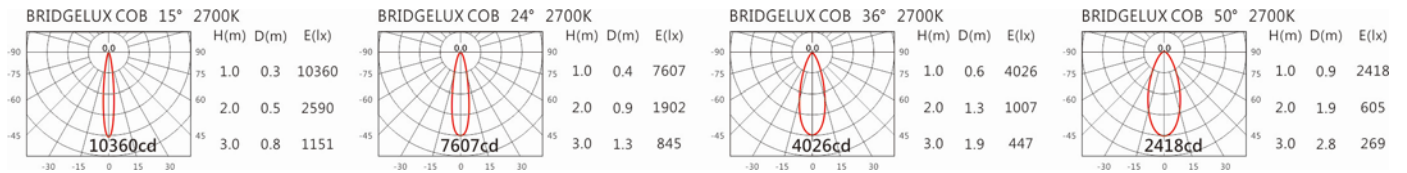

色溫: 2700K、3000K、4000K、5000K

瓦數: 15W(350mA)

角度: 15°、24°、36°、50°

顏色: 砂白、砂黑、銀灰色

Light Distribution 配光曲線圖

1920 lm@2700K

2000 lm@3000K

2060 lm@4000K