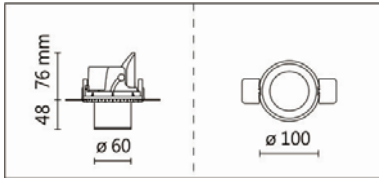

RA-374RW-S50AH

Features & Application 產品特點&適用場所

- 高流明嵌燈系列
- 專利結構，可最大程度地調整傾斜、伸展和旋轉角度
- 燈頭可水平旋轉 355 度、下拉 45 度
- 圓型/方型、有邊框/無邊框、多款反射罩顏色和角度可選
- 光源模組可搭配單頭或雙頭燈體
- 光學配件:橫紋玻璃、霧面玻璃和蜂巢網可選

提供多種變體，適用於不同的應用，如接待區、走廊、會議室、商店或博物館

Options 可選

色溫: 2700K、3000K、4000K、5000K

瓦數: 15W(350mA)

角度: 15°、24°、36°、50°

顏色: 砂白、砂黑、銀灰色

Product specifications 產品規格

光源 (Light Source)	BRIDGELUX LED (COB)	安裝方式 (Installation)	Recessed 嵌入式
顯色性 (Color rendering)	Ra ≥ 90	產品材質 (Material)	Aluminum 鋁
輸入電參數 (Input)	220-240V, 50/60Hz	產品淨重 (Net Weight)	/
安定器/變壓器/驅動器 (Ballast/Transformer/Driver)	TONS LCD-15-350 LI1 EXC	安規執行標準 (Standards of Safety)	EN 60598-1:2015、 EN 60598-2-2:2012
線材 / 長度 / 連接器 (Connecting)	20#LED 紅黑線(無鹵綫) · 出 線 30cm	儲存條件 (Storage Condition)	溫度: -20°C to + 50°C、 濕度: 85%RH

色溫: 2700K、3000K、4000K、5000K

瓦數: 15W(350mA)

角度: 15°、24°、36°、50°

顏色: 砂白、砂黑、銀灰色

Light Distribution 配光曲線圖

1920 lm@2700K

2000 lm@3000K

2060 lm@4000K