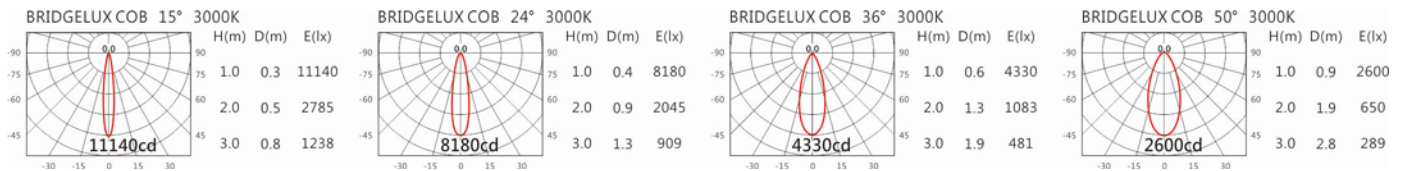

色溫: 2700K、3000K、4000K、5000K

瓦數: 7.5W(350mA)

角度: 15°、24°、36°、50°

顏色: 砂白、砂黑、銀灰色

Light Distribution 配光曲線圖

1920 lm@2700K

2000 lm@3000K

2060 lm@4000K