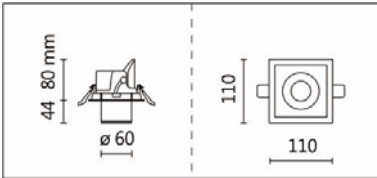

RA-374S-S50AH

Features & Application 產品特點&適用場所

- 高流明嵌燈系列
- 專利結構，可最大程度地調整傾斜、伸展和旋轉角度
- 燈頭可水平旋轉 355 度、下拉 45 度
- 圓型/方型、有邊框/無邊框、多款反射罩顏色和角度可選
- 光源模組可搭配單頭或雙頭燈體
- 光學配件:橫紋玻璃、霧面玻璃和蜂巢網可選

提供多種變體，適用於不同的應用，如接待區、走廊、會議室、商店或博物館

色溫: 2700K、3000K、4000K、5000K

瓦數: 7.5W(350mA)

角度: 15°、24°、36°、50°

顏色: 砂白、砂黑、銀灰色

Light Distribution 配光曲線圖

1920 lm@2700K

2000 lm@3000K

2060 lm@4000K