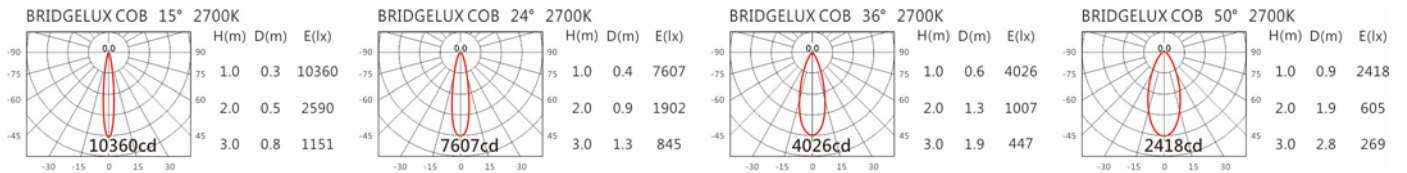

色溫: 2700K、3000K、4000K、5000K

瓦數: 7.5W(350mA)

角度: 15°、24°、36°、50°

顏色: 砂白、砂黑、銀灰色

Light Distribution 配光曲線圖

1920 lm@2700K

2000 lm@3000K

2060 lm@4000K