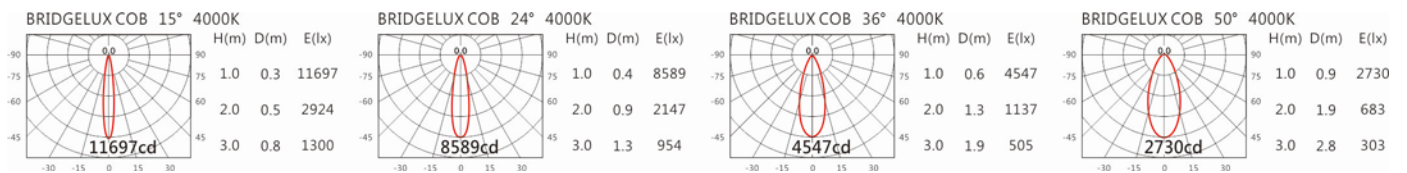

色溫: 2700K、3000K、4000K、5000K

瓦數: 7.5W(350mA)

角度: 15°、24°、36°、50°

顏色: 砂白、砂黑、銀灰色

Light Distribution 配光曲線圖

1920 lm@2700K

2000 lm@3000K

2060 lm@4000K