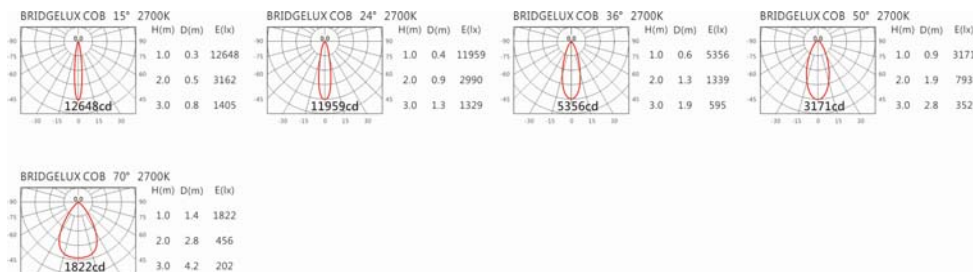

Light Distribution 配光曲線圖

2832 lm@2700K