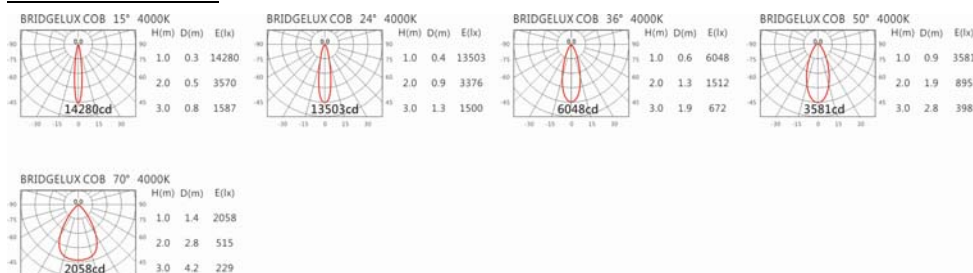

3039 lm@4000K