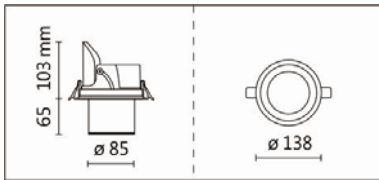

#### Features & Application 產品特點&適用場所

- 高流明嵌燈系列
- 專利結構，可最大程度地調整傾斜、伸展和旋轉角度
- 燈頭可水平旋轉 355 度、下拉 45 度
- 圓型/方型、有邊框/無邊框、多款反射罩顏色和角度可選
- 光源模組可搭配單頭或雙頭燈體
- 光學配件:橫紋玻璃、霧面玻璃和蜂巢網可選

提供多種變體，適用於不同的應用，如接待區、走廊、會議室、商店或博物館