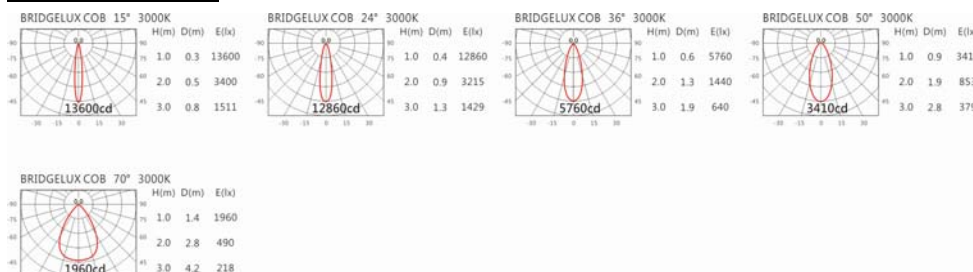

2950 lm@3000K