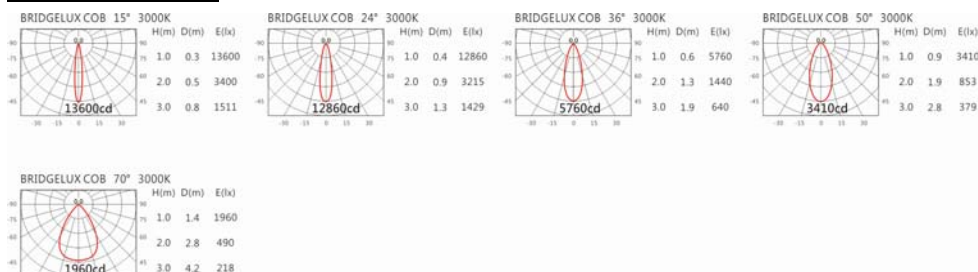

色溫: 2700K、3000K、4000K、5000K

瓦數: 20W(500mA)

角度: 15°、24°、36°、50°、70°

顏色: 砂白、砂黑、銀灰色

Light Distribution 配光曲線圖

2832 lm@2700K

2950 lm@3000K

3039 lm@4000K