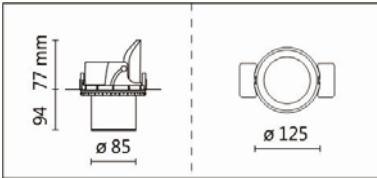

RA-375RW-S75AH

Features & Application 產品特點&適用場所

- 高流明嵌燈系列
- 專利結構，可最大程度地調整傾斜、伸展和旋轉角度
- 燈頭可水平旋轉 355 度、下拉 45 度
- 圓型/方型、有邊框/無邊框、多款反射罩顏色和角度可選
- 光源模組可搭配單頭或雙頭燈體
- 光學配件:橫紋玻璃、霧面玻璃和蜂巢網可選

提供多種變體，適用於不同的應用，如接待區、走廊、會議室、商店或博物館

Options 可選

色溫: 2700K、3000K、4000K、5000K

瓦數: 20W(500mA)

角度: 15°、24°、36°、50°、70°

顏色: 砂白、砂黑、銀灰色

Product specifications 產品規格

光源 (Light Source)	BRIDGELUX LED (COB)	安裝方式 (Installation)	Recessed 嵌入式
顯色性 (Color rendering)	Ra ≥ 90	產品材質 (Material)	Aluminum 鋁
輸入電參數 (Input)	220-240V, 50/60Hz	產品淨重 (Net Weight)	/
安定器/變壓器/驅動器 (Ballast/Transformer/Driver)	TONS LCD-21-500 LI1 EXC	安規執行標準 (Standards of Safety)	EN 60598-1:2015、 EN 60598-2-2:2012
線材 / 長度 / 連接器 (Connecting)	20#LED 紅黑線(無鹵綫) · 出 線 30cm	儲存條件 (Storage Condition)	溫度: -20°C to + 50°C、 濕度: 85%RH

色溫: 2700K、3000K、4000K、5000K

瓦數: 20W(500mA)

角度: 15°、24°、36°、50°、70°

顏色: 砂白、砂黑、銀灰色

Light Distribution 配光曲線圖

2832 lm@2700K

2950 lm@3000K

3039 lm@4000K