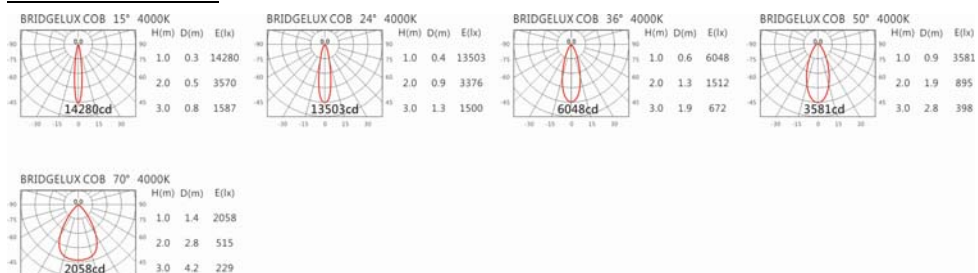

色溫: 2700K、3000K、4000K、5000K

瓦數: 20W(500mA)

角度: 15°、24°、36°、50°、70°

顏色: 砂白、砂黑、銀灰色

Light Distribution 配光曲線圖

2832 lm@2700K

2950 lm@3000K

3039 lm@4000K