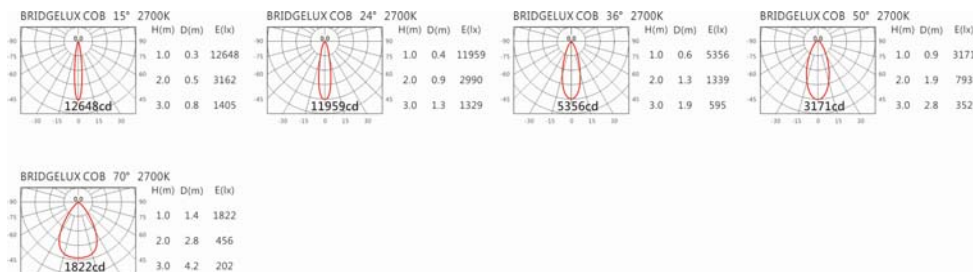

色溫: 2700K、3000K、4000K、5000K

瓦數: 20W(500mA)

角度: 15°、24°、36°、50°、70°

顏色: 砂白、砂黑、銀灰色

Light Distribution 配光曲線圖

2832 lm@2700K

2950 lm@3000K

3039 lm@4000K