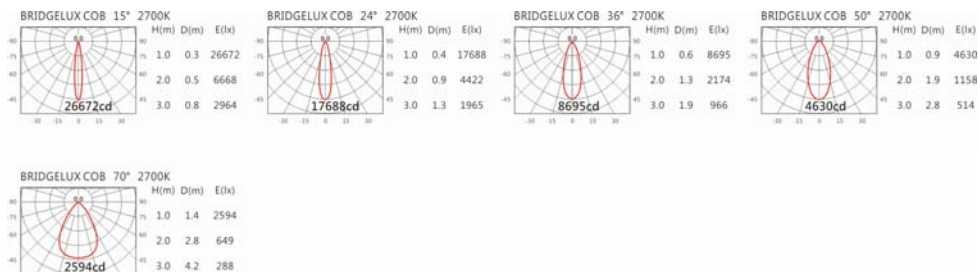

Light Distribution 配光曲線圖

3936 lm@2700K