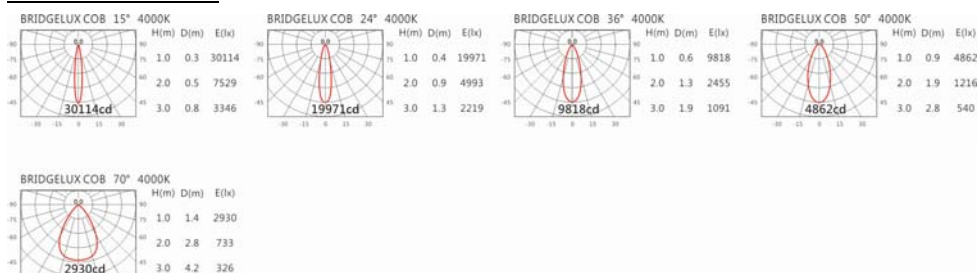

4223 lm@4000K