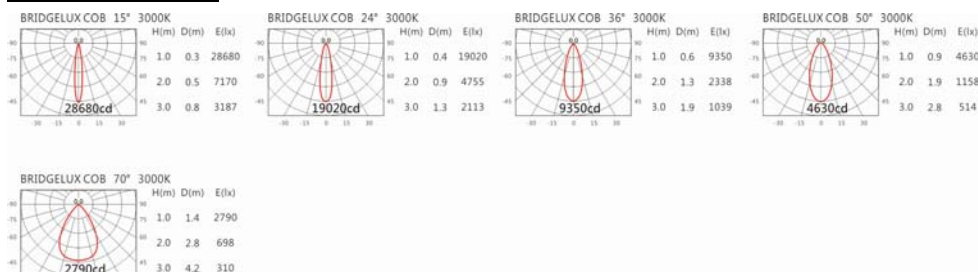

4100 lm@3000K