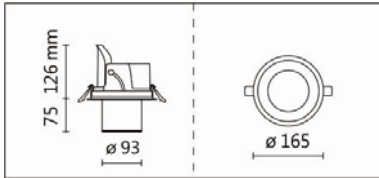

RA-376R-S83AH