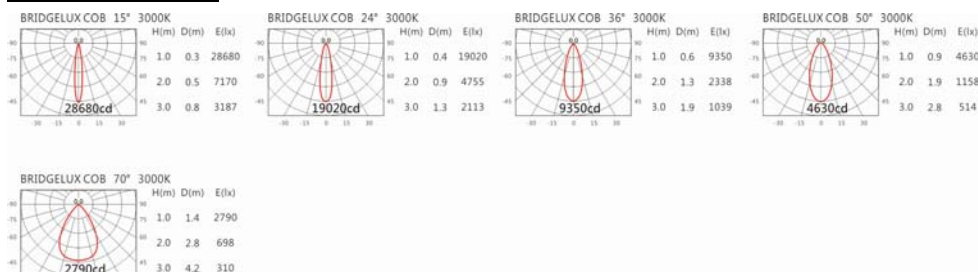

色溫: 2700K、3000K、4000K、5000K

瓦數: 28W(700mA)

角度: 15°、24°、36°、50°、70°

顏色: 砂白、砂黑、銀灰色

Light Distribution 配光曲線圖

3936 lm@2700K

4100 lm@3000K

4223 lm@4000K