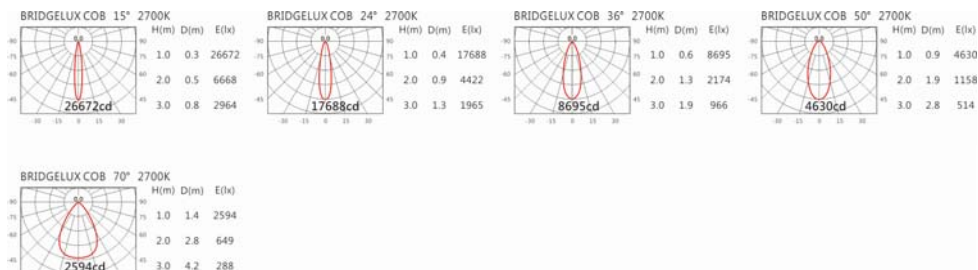

色溫: 2700K、3000K、4000K、5000K

瓦數: 28W(700mA)

角度: 15°、24°、36°、50°、70°

顏色: 砂白、砂黑、銀灰色

Light Distribution 配光曲線圖

3936 lm@2700K

4100 lm@3000K

4223 lm@4000K