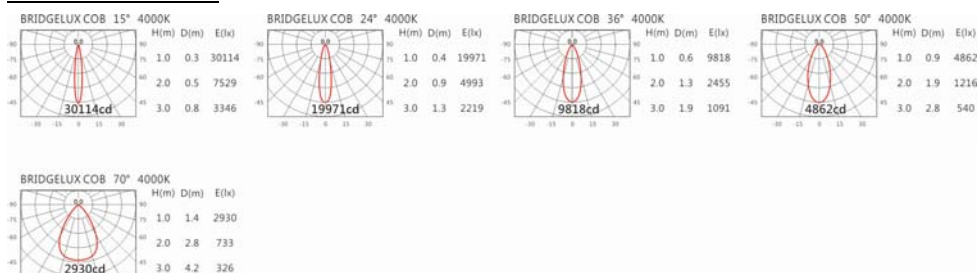

色溫: 2700K、3000K、4000K、5000K

瓦數: 28W(700mA)

角度: 15°、24°、36°、50°、70°

顏色: 砂白、砂黑、銀灰色

Light Distribution 配光曲線圖

3936 lm@2700K

4100 lm@3000K

4223 lm@4000K