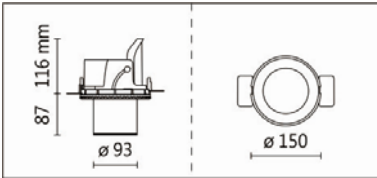

RA-376RW-S83AH

Features & Application 產品特點&適用場所

- 高流明嵌燈系列
- 專利結構，可最大程度地調整傾斜、伸展和旋轉角度
- 燈頭可水平旋轉 355 度、下拉 45 度
- 圓型/方型、有邊框/無邊框、多款反射罩顏色和角度可選
- 光源模組可搭配單頭或雙頭燈體
- 光學配件:橫紋玻璃、霧面玻璃和蜂巢網可選

提供多種變體，適用於不同的應用，如接待區、走廊、會議室、商店或博物館

Options 可選

色溫: 2700K、3000K、4000K、5000K

瓦數: 28W(700mA)

角度: 15°、24°、36°、50°、70°

顏色: 砂白、砂黑、銀灰色

Product specifications 產品規格

光源 (Light Source)	BRIDGELUX LED (COB)	安裝方式 (Installation)	Recessed 嵌入式
顯色性 (Color rendering)	Ra ≥ 90	產品材質 (Material)	Aluminum 鋁
輸入電參數 (Input)	220-240V, 50/60Hz	產品淨重 (Net Weight)	/
安定器/變壓器/驅動器 (Ballast/Transformer/Driver)	TONS LCD-40-600 LI EXC S	安規執行標準 (Standards of Safety)	EN 60598-1:2015、 EN 60598-2-2:2012
線材 / 長度 / 連接器 (Connecting)	20#LED 紅黑線(無鹵綫) · 出 線 30cm	儲存條件 (Storage Condition)	溫度: -20°C to + 50°C、 濕度: 85%RH

色溫: 2700K、3000K、4000K、5000K

瓦數: 28W(700mA)

角度: 15°、24°、36°、50°、70°

顏色: 砂白、砂黑、銀灰色

Light Distribution 配光曲線圖

3936 lm@2700K

4100 lm@3000K

4223 lm@4000K