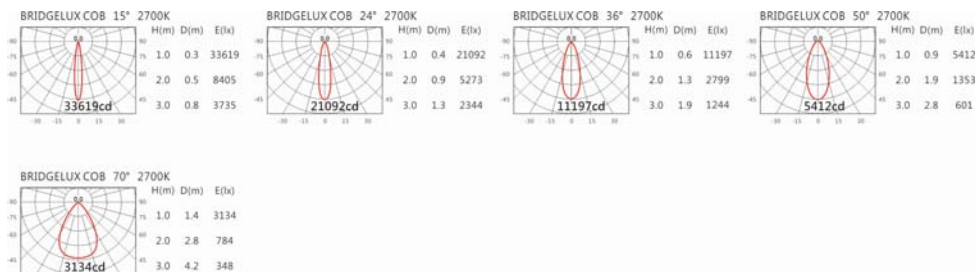

色溫: 2700K、3000K、4000K、5000K

瓦數: 35W(900mA)

角度: 15°、24°、36°、50°、70°

顏色: 砂白、砂黑、銀灰色

Light Distribution 配光曲線圖

4896 lm@2700K

5100 lm@3000K

5253 lm@4000K