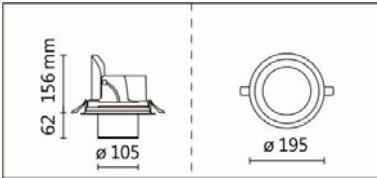

RA-377R-S83BH

Features & Application 產品特點&適用場所

- 高流明嵌燈系列
- 專利結構，可最大程度地調整傾斜、伸展和旋轉角度
- 燈頭可水平旋轉 355 度、下拉 45 度
- 圓型/方型、有邊框/無邊框、多款反射罩顏色和角度可選
- 光源模組可搭配單頭或雙頭燈體
- 光學配件:橫紋玻璃、霧面玻璃和蜂巢網可選

提供多種變體，適用於不同的應用，如接待區、走廊、會議室、商店或博物館

色溫: 2700K、3000K、4000K、5000K

瓦數: 35W(900mA)

角度: 15°、24°、36°、50°、70°

顏色: 砂白、砂黑、銀灰色

Light Distribution 配光曲線圖

4896 lm@2700K

5100 lm@3000K

5253 lm@4000K