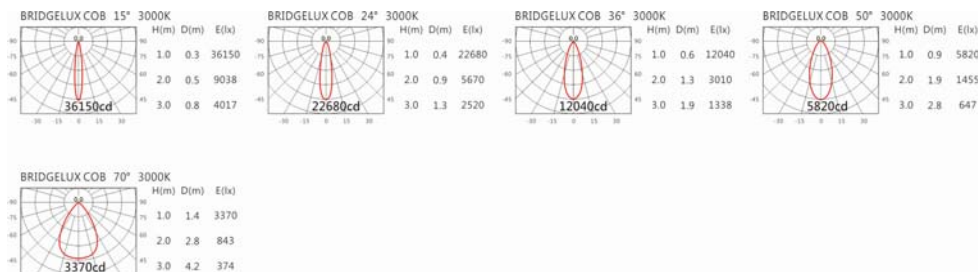

色溫: 2700K、3000K、4000K、5000K

瓦數: 35W(900mA)

角度: 15°、24°、36°、50°、70°

顏色: 砂白、砂黑、銀灰色

Light Distribution 配光曲線圖

4896 lm@2700K

5100 lm@3000K

5253 lm@4000K