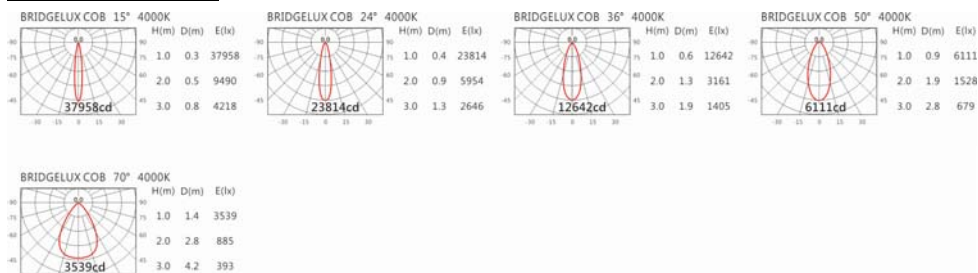

色溫: 2700K、3000K、4000K、5000K

瓦數: 35W(900mA)

角度: 15°、24°、36°、50°、70°

顏色: 砂白、砂黑、銀灰色

Light Distribution 配光曲線圖

4896 lm@2700K

5100 lm@3000K

5253 lm@4000K