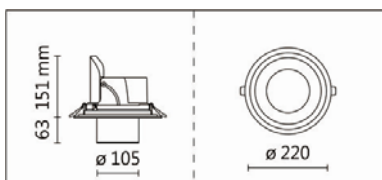

RA-378R-S83BH

Features & Application 產品特點&適用場所

- 高流明嵌燈系列
- 專利結構，可最大程度地調整傾斜、伸展和旋轉角度
- 燈頭可水平旋轉 355 度、下拉 45 度
- 圓型/方型、有邊框/無邊框、多款反射罩顏色和角度可選
- 光源模組可搭配單頭或雙頭燈體
- 光學配件:橫紋玻璃、霧面玻璃和蜂巢網可選

提供多種變體，適用於不同的應用，如接待區、走廊、會議室、商店或博物館

Options 可選

色溫: 2700K、3000K、4000K、5000K

瓦數: 35W(900mA)

角度: 15°、24°、36°、50°、70°

顏色: 砂白、砂黑、銀灰色

Product specifications 產品規格

光源 (Light Source)	BRIDGELUX LED (COB)	安裝方式 (Installation)	Recessed 嵌入式
顯色性 (Color rendering)	Ra ≥ 90	產品材質 (Material)	Aluminum 鋁
輸入電參數 (Input)	220-240V, 50/60Hz	產品淨重 (Net Weight)	/
安定器/變壓器/驅動器 (Ballast/Transformer/Driver)	TONS LCD-40-900 LI EXC S	安規執行標準 (Standards of Safety)	EN 60598-1:2015、 EN 60598-2-2:2012
線材 / 長度 / 連接器 (Connecting)	20#LED 紅黑線(無鹵綫) · 出 線 30cm	儲存條件 (Storage Condition)	溫度: -20°C to + 50°C、 濕度: 85%RH