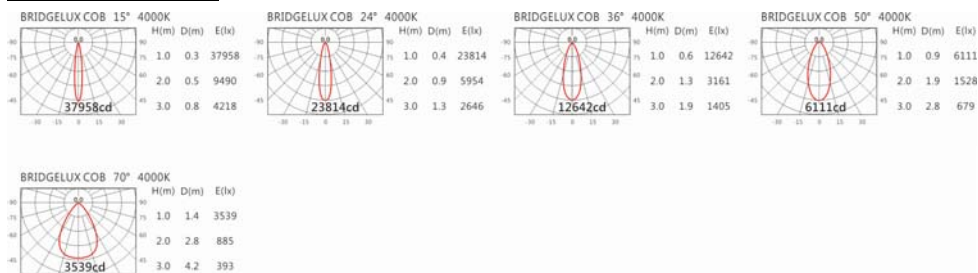

4000K

5000K

RA-378R-S83BH

Options 可選

色溫: 2700K、3000K、4000K、5000K

瓦數: 35W(900mA)

角度: 15°、24°、36°、50°、70°

顏色: 砂白、砂黑、銀灰色

Light Distribution 配光曲線圖

4896 lm@2700K

5100 lm@3000K

5253 lm@4000K

5304 lm@5000K