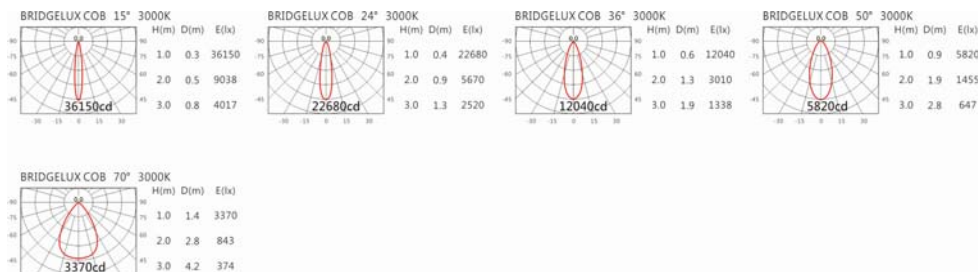

5100 lm@3000K