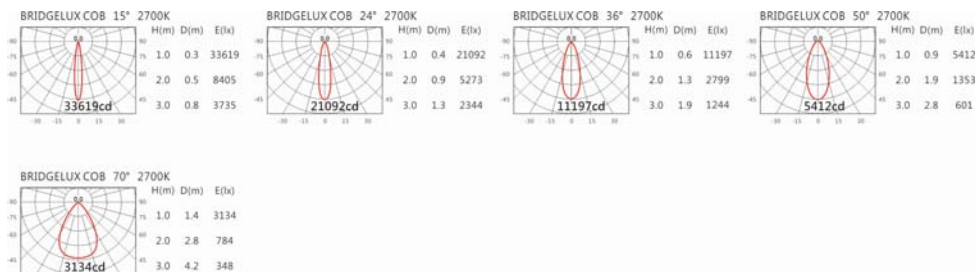

Light Distribution 配光曲線圖

4896 lm@2700K