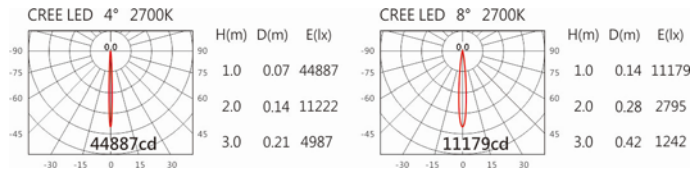

Light Distribution 配光曲線圖

625 lm@2700K