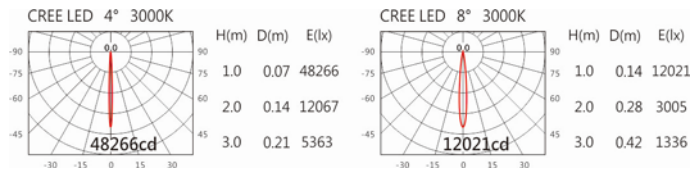

652 lm@3000K