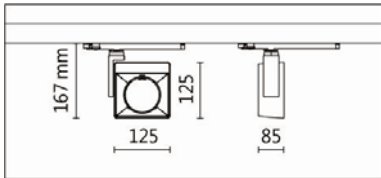

SA-6230CH

+HT4-PE40AD

Features & Application 產品特點 & 適用場所

- 4 度超窄角出光，滿足特定應用範圍
- 豐富的出光角度，可搭配防眩蜂巢網和光型拉伸配件
- 自帶數位調光: 1%~100%，讓調試更簡單快捷
- 支架可水平旋轉 355+10 度、燈頭擺動 180 度；依據被照物位置，靈活調整投射方向

適用於各類高端博物館、美術館等，解決小物件的展示照明需求

Options 可選

色溫: 2700K、3000K、4000K

瓦數: 12W (1050mA)

角度: 4°、8°

顏色: 砂白、砂黑、銀灰

Product specifications 產品規格

光源 (Light Source)	CREE LED	安裝方式 (Installation)	Track system 軌道系統
顯色性 (Color rendering)	Ra ≥ 90	產品材質 (Material)	Aluminum 鋁
輸入電參數 (Input)	AC 220-240V, 50/60Hz	產品淨重 (Net Weight)	0.75KG
安定器/變壓器/驅動器 (Ballast/Transformer/Driver)	HT4-PE40AD	安規執行標準 (Standards of Safety)	EN 60598-1:2015、 EN 60598-2-1:1989 EN 60598-2-6:1994+A1:1997
線材 / 長度 / 連接器 (Connecting)	湯石軌道電源頭 (HT4-PE40AD)	儲存條件 (Storage Condition)	溫度: -20°C to + 50°C、 濕度: 85%RH