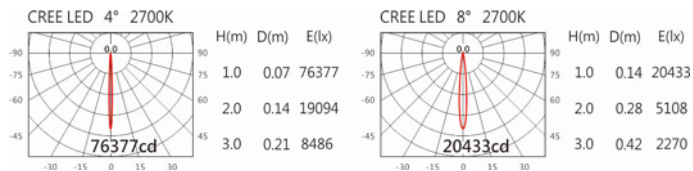

Light Distribution 配光曲線圖

1001 lm@2700K