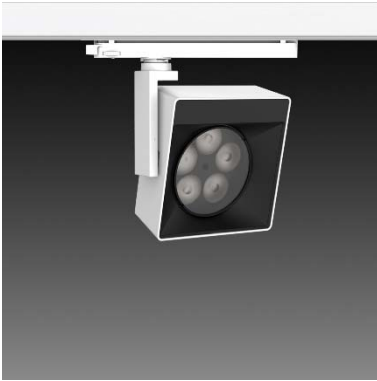

SA-6250CH

+HT4-PE40AD