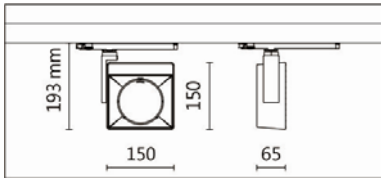

SA-6250CH

+HT4-PE40AD

Features & Application 產品特點 & 適用場所

- 4 度超窄角出光，滿足特定應用範圍
- 豐富的出光角度，可搭配防眩蜂巢網和光型拉伸配件
- 自帶數位調光: 1%~100%，讓調試更簡單快捷
- 支架可水平旋轉 355+10 度、燈頭擺動 180 度；依據被照物位置，靈活調整投射方向

適用於各類高端博物館、美術館等，解決小物件的展示照明需求

Options 可選

色溫: 2700K、3000K、4000K

瓦數: 20W (1050mA)

角度: 4°、8°

顏色: 砂白、砂黑、銀灰

Product specifications 產品規格

光源 (Light Source)	CREE LED	安裝方式 (Installation)	Track system 軌道系統
顯色性 (Color rendering)	RA ≥ 90	產品材質 (Material)	Aluminum 鋁
輸入電參數 (Input)	AC 220-240V, 50/60Hz	產品淨重 (Net Weight)	0.91KG
安定器/變壓器/驅動器 (Ballast/Transformer/Driver)	HT4-PE40AD	安規執行標準 (Standards of Safety)	EN 60598-1:2015、 EN 60598-2-1:1989 EN 60598-2-6:1994+A1:1997
線材 / 長度 / 連接器 (Connecting)	湯石軌道電源頭 (HT4-PE40AD)	儲存條件 (Storage Condition)	溫度: -20°C to + 50°C、 濕度: 85%RH