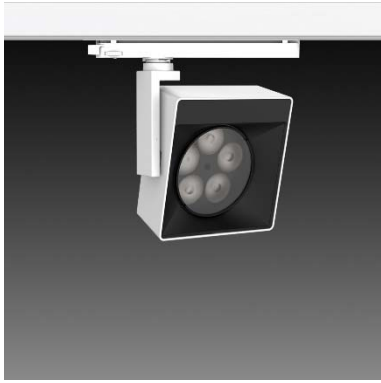

SA-6250CH

+HT4-PE40AD

Features & Application 產品特點 & 適用場所

- 4 度超窄角出光，滿足特定應用範圍
- 豐富的出光角度，可搭配防眩蜂巢網和光型拉伸配件
- 自帶數位調光: 1%~100%，讓調試更簡單快捷
- 支架可水平旋轉 355+10 度、燈頭擺動 180 度；依據被照物位置，靈活調整投射方向

適用於各類高端博物館、美術館等，解決小物件的展示照明需求

Options 可選

色溫: 2700K、3000K、4000K

瓦數: 20W (1050mA)

角度: 4°、8°

顏色: 砂白、砂黑、銀灰

Product specifications 產品規格

光源 (Light Source)	CREE LED	安裝方式 (Installation)	Track system 軌道系統
顯色性 (Color rendering)	RA ≥ 90	產品材質 (Material)	Aluminum 鋁
輸入電參數 (Input)	AC 220-240V, 50/60Hz	產品淨重 (Net Weight)	0.91KG
安定器/變壓器/驅動器 (Ballast/Transformer/Driver)	HT4-PE40AD	安規執行標準 (Standards of Safety)	EN 60598-1:2015、 EN 60598-2-1:1989 EN 60598-2-6:1994+A1:1997
線材 / 長度 / 連接器 (Connecting)	湯石軌道電源頭 (HT4-PE40AD)	儲存條件 (Storage Condition)	溫度: -20°C to + 50°C、 濕度: 85%RH