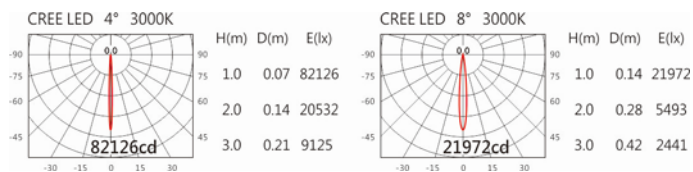

3000K

4000K

SA-6250CH

+HT4-PE40AD

Options 可選

色溫: 2700K、3000K、4000K

瓦數: 20W (1050mA)

角度: 4°、8°

顏色: 砂白、砂黑、銀灰

Light Distribution 配光曲線圖

1001 lm@2700K

1043 lm@3000K

1074 lm@4000K