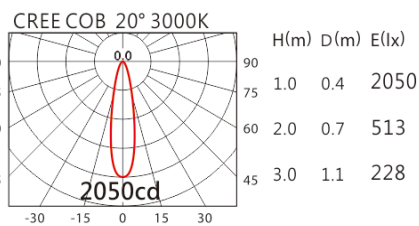

### Features & Application 產品特點&適用場所

- ◆ 可調式牆邊重點照明燈具
  - ◆ 天花高度 3.5 米以下,適用 DW-9930R~DW-9950R 之可調式牆邊重點照明燈具
  - ◆ 天花高度 3.5 米以上,適用 DW-9960R、DW-9980R 之可調式牆邊半洗牆重點照明燈具
  - ◆ 主張「完整強調舒適度」, 重點照明結合微量的基礎光
  - ◆ 特殊暗光反射罩, 除被照物的方向外, 三個面向為 30 度截光角防眩
  - ◆ 燈體可 355 度水平旋轉、30 度垂直擺動
- 適用於高端展陳、商業空間、酒店、會議廳、圖書館等牆面小角度重點照明
- 可選色溫：2700K、3000K、4000K、5000K

### Photometric data 配光曲線圖

### Product specifications 產品規格

光源(Light Source)	CREE LED (COB )	產品材質(Material)	Aluminum 鋁
LED 光通量 ( LED Luminous flux )	690 lm@3000K	產品重量(Net Weight)	0.18KG
顯色性(Color rendering)	RA > 90		
瓦數(Watts)	9.5W(450mA)		
輸入電參數(AC Input)	220-240V · 50~60HZ		
安定器/變壓器/驅動器 (Ballast/Transformer/Driver)	Tons:LCD-12-451 NLE(外置)(不調光)		
反射罩角度(Reflector Angle)	15、20、30		
安規執行標準(Standards of Safety)	● EN 60598-1:2015 ● EN 60598-2-2:2012		
線材 / 長度 / 連接器(Connecting)	20#LED 紅黑線(無鹵綫) · 出線 25cm		
顏色 / 表面處理方式(Color)	白色、黑色、銀灰色		
安裝方式(Installation)	Recessed 嵌入式		
儲存溫度 / 濕度(Storage Temperature Range)	溫度:-20°C to +50°C/濕度: 85%		