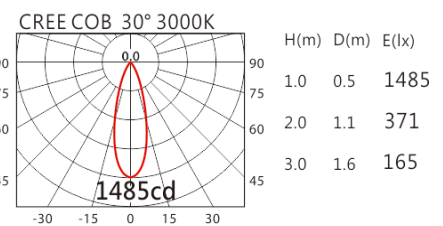

### Features & Application 產品特點&適用場所

- ◆ 可調式牆邊重點照明燈具
  - ◆ 天花高度 3.5 米以下,適用 DW-9930R~DW-9950R 之可調式牆邊重點照明燈具
  - ◆ 天花高度 3.5 米以上,適用 DW-9960R、DW-9980R 之可調式牆邊半洗牆重點照明燈具
  - ◆ 主張「完整強調舒適度」, 重點照明結合微量的基礎光
  - ◆ 特殊暗光反射罩, 除被照物的方向外, 三個面向為 30 度截光角防眩
  - ◆ 燈體可 355 度水平旋轉、30 度垂直擺動
- 適用於高端展陳、商業空間、酒店、會議廳、圖書館等牆面小角度重點照明
- 可選色溫：2700K、3000K、4000K、5000K

### Photometric data 配光曲線圖

### Product specifications 產品規格

光源(Light Source)	CREE LED (COB )	產品材質(Material)	Aluminum 鋁
LED 光通量 ( LED Luminous flux )	690 lm@3000K	產品重量(Net Weight)	0.18KG
顯色性(Color rendering)	RA > 90		
瓦數(Watts)	9.5W(450mA)		
輸入電參數(AC Input)	220-240V · 50~60HZ		
安定器/變壓器/驅動器 (Ballast/Transformer/Driver)	Tons:LCD-12-451 NLE(外置)(不調光)		
反射罩角度(Reflector Angle)	15、20、30		
安規執行標準(Standards of Safety)	● EN 60598-1:2015 ● EN 60598-2-2:2012		
線材 / 長度 / 連接器(Connecting)	20#LED 紅黑線(無鹵綫) · 出線 25cm		
顏色 / 表面處理方式(Color)	白色、黑色、銀灰色		
安裝方式(Installation)	Recessed 嵌入式		
儲存溫度 / 濕度(Storage Temperature Range)	溫度:-20°C to +50°C/濕度: 85%		