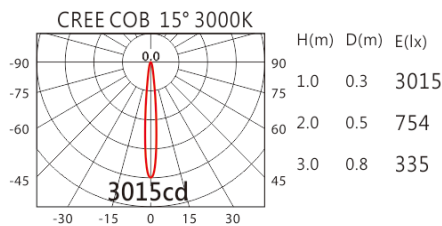

### Features & Application 產品特點&適用場所

- ◆ 可調式牆邊重點照明燈具
  - ◆ 天花高度 3.5 米以下,適用 DW-9930R~DW-9950R 之可調式牆邊重點照明燈具
  - ◆ 天花高度 3.5 米以上,適用 DW-9960R、DW-9980R 之可調式牆邊半洗牆重點照明燈具
  - ◆ 主張「完整強調舒適度」, 重點照明結合微量的基礎光
  - ◆ 特殊暗光反射罩, 除被照物的方向外, 三個面向為 30 度截光角防眩
  - ◆ 燈體可 355 度水平旋轉、30 度垂直擺動
- 適用於高端展陳、商業空間、酒店、會議廳、圖書館等牆面小角度重點照明
- 可選色溫：2700K、3000K、4000K、5000K

### Photometric data 配光曲線圖

### Product specifications 產品規格

光源(Light Source)	CREE LED (COB )	產品材質(Material)	Aluminum 鋁
LED 光通量 ( LED Luminous flux )	690 lm@3000K	產品重量(Net Weight)	0.18KG
顯色性(Color rendering)	RA > 90		
瓦數(Watts)	9.5W(450mA)		
輸入電參數(AC Input)	220-240V · 50~60HZ		
安定器/變壓器/驅動器 (Ballast/Transformer/Driver)	Tons:LCD-12-451 NLE(外置)(不調光)		
反射罩角度(Reflector Angle)	15、20、30		
安規執行標準(Standards of Safety)	● EN 60598-1:2015 ● EN 60598-2-2:2012		
線材 / 長度 / 連接器(Connecting)	20#LED 紅黑線(無鹵綫) · 出線 25cm		
顏色 / 表面處理方式(Color)	白色、黑色、銀灰色		
安裝方式(Installation)	Recessed 嵌入式		
儲存溫度 / 濕度(Storage Temperature Range)	溫度:-20°C to +50°C/濕度: 85%		