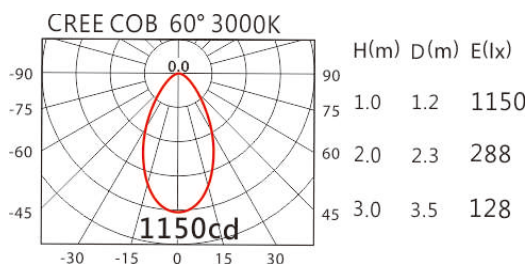

DG-9940R(C12)

Features & Application 產品特點&適用場所

- ◆ 均勻的寬角·適用室內空間的基礎照明
- ◆ 見光不見燈亮；暗光反射罩設計·30度截光角防眩
- ◆ 多種尺寸設計·可對應不同天花板高度的需求

適合用於高端酒店、別墅、會所的基礎照明

可選色溫：2700K、3000K、4000K、5000K

Photometric data 配光曲線圖

Product specifications 產品規格

光源(Light Source)	CREE LED (COB)	產品材質(Material)	Aluminum 鋁
LED 光通量 (LED Luminous flux)	1180 lm@3000K	產品重量(Net Weight)	0.32KG
顯色性(Color rendering)	RA > 90		
瓦數(Watts)	14W(350mA)		
輸入電參數(AC Input)	220-240V · 50~60HZ		
安定器/變壓器/驅動器 (Ballast/Transformer/Driver)	Tons: LCD-16-351 NLE(外置)		
反射罩角度(Reflector Angle)	60		
安規執行標準(Standards of Safety)	● EN 60598-1:2015 ● EN 60598-2-2:2012		
線材 / 長度 / 連接器(Connecting)	20#LED 紅黑線(無鹵綫) · 出線 35cm		
顏色 / 表面處理方式(Color)	白色、黑色、銀灰色		
安裝方式(Installation)	Recessed 嵌入式		
儲存溫度 / 濕度(Storage Temperature Range)	溫度:-20°C to +50°C/濕度: 85%		