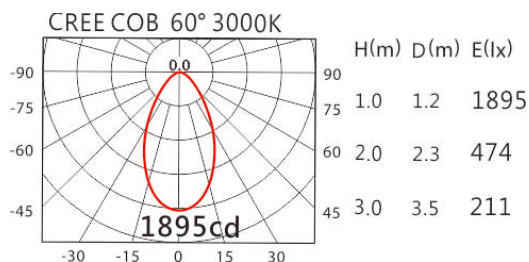

DG-9960R(C18)

Features & Application 產品特點&適用場所

- ◆ 均勻的寬角 · 適用室內空間的基礎照明
- ◆ 見光不見燈亮；暗光反射罩設計 · 30 度截光角防眩
- ◆ 多種尺寸設計 · 可對應不同天花板高度的需求

適合用於高端酒店、別墅、會所的基礎照明

可選色溫：2700K、3000K、4000K、5000K

Photometric data 配光曲線圖

Product specifications 產品規格

光源(Light Source)	CREE LED (COB)	產品材質(Material)	Aluminum 鋁
LED 光通量 (LED Luminous flux)	1720 lm@3000K	產品重量(Net Weight)	0.67KG
顯色性(Color rendering)	RA > 90		
瓦數(Watts)	19.5W(500mA)		
輸入電參數(AC Input)	220-240V · 50~60HZ		
安定器/變壓器/驅動器 (Ballast/Transformer/Driver)	Tons: LCD-20-501 NLE (外置)		
反射罩角度(Reflector Angle)	60		
安規執行標準(Standards of Safety)	● EN 60598-1:2015 ● EN 60598-2-2:2012		
線材 / 長度 / 連接器(Connecting)	20#LED 紅黑線(無鹵綫) · 出線 35cm		
顏色 / 表面處理方式(Color)	白色、黑色、銀灰色		
安裝方式(Installation)	Recessed 嵌入式		
儲存溫度 / 濕度(Storage Temperature Range)	溫度: -20°C to +50°C / 濕度: 85%		