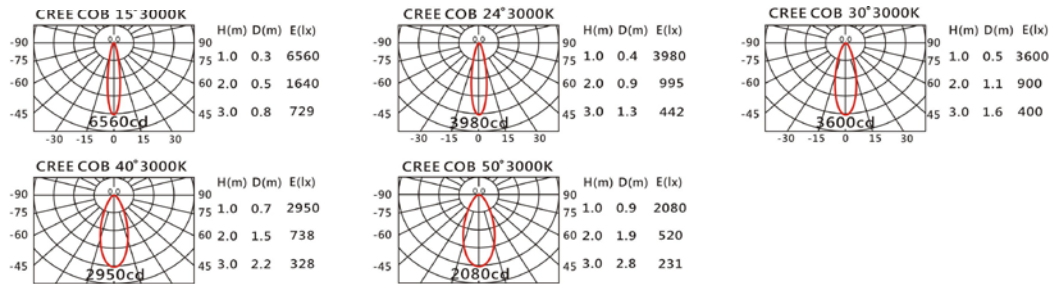

OFA-107P(C12)

Features & Application 產品特點&適用場所

- ◆ IP67 戶外插泥式投光燈
- ◆ 側向排水孔設計，避免燈罩內積水
- ◆ 20 度截光角防眩，為行人及車輛提供舒適的夜間照明
- ◆ 支架可水平旋轉 355 度，燈頭可上下擺動 140 度，側面附有刻度方便調節
- ◆ 特殊散熱結構，確保 LED 光源的壽命穩定

適用於花園、樹、住宅環境及商業街區之重點照明

可選色溫:2700K、3000K、4000K、5000K

Photometric data 配光曲線圖

Product specifications 產品規格

光源(Light Source)	CREE LED(COB)	產品材質(Material)	Aluminum 鋁
LED 光通量 (LED Luminous flux)	1180lm@3000K	產品重量(Net Weight)	0.9KG
顯色性(Color rendering)	RA > 90		
瓦數(Watts)	14W(350mA)		
輸入電參數(AC Input)	100-277V,50~60HZ		
安定器/變壓器/驅動器 (Ballast/Transformer/Driver)	HEP:LSC20W350P UNI(內置式)		
反射罩角度(Reflector Angle)	15、24、30、40、50		
安規執行標準(Standards of Safety)	● EN 60598-1:2015 ● EN 60598-2-1:1989 ● EN 60598 -2-6: 1994+A1:1997		
線材 / 長度 / 連接器(Connecting)	H05RN-F,1.0mm ² ,3G電纜線		
顏色 / 表面處理方式(Color)	戶外黑、銀灰色		
安裝方式(Installation)	Surface-mounted 明裝式		
儲存溫度 / 濕度(Storage Temperature Range)	溫度:-20°C to +50°C/濕度: 85%		