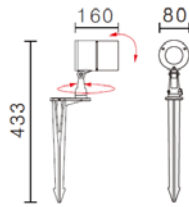

OFA-107P(C12)

Features & Application 產品特點&適用場所

- ◆ IP67 戶外插泥式投光燈
- ◆ 側向排水孔設計，避免燈罩內積水
- ◆ 20 度截光角防眩，為行人及車輛提供舒適的夜間照明
- ◆ 支架可水平旋轉 355 度，燈頭可上下擺動 140 度，側面附有刻度方便調節
- ◆ 特殊散熱結構，確保 LED 光源的壽命穩定

適用於花園、樹、住宅環境及商業街區之重點照明

可選色溫:2700K、3000K、4000K、5000K

Photometric data 配光曲線圖

Product specifications 產品規格

光源(Light Source)	CREE LED(COB)	產品材質(Material)	Aluminum 鋁
LED 光通量 (LED Luminous flux)	1180lm@3000K	產品重量(Net Weight)	0.9KG
顯色性(Color rendering)	RA > 90		
瓦數(Watts)	14W(350mA)		
輸入電參數(AC Input)	100-277V,50~60HZ		
安定器/變壓器/驅動器 (Ballast/Transformer/Driver)	HEP:LSC20W350P UNI(內置式)		
反射罩角度(Reflector Angle)	15、24、30、40、50		
安規執行標準(Standards of Safety)	● EN 60598-1:2015 ● EN 60598-2-1:1989 ● EN 60598 -2-6: 1994+A1:1997		
線材 / 長度 / 連接器(Connecting)	H05RN-F,1.0mm ² ,3G電纜線		
顏色 / 表面處理方式(Color)	戶外黑、銀灰色		
安裝方式(Installation)	Surface-mounted 明裝式		
儲存溫度 / 濕度(Storage Temperature Range)	溫度:-20°C to +50°C/濕度: 85%		