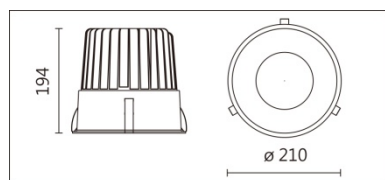

DG-9980RTW

Features & Application 產品特點&適用場所

- IP44 · 適用於潮濕環境
- 見光不見燈亮；暗光反射罩設計 · 30 度截光角防眩
- 簡易的安裝結構設計 · 使施工過程便捷 · 確保燈具安裝穩固
- 新增透鏡款與可調色溫款 · 色溫範圍(2700K~6500K)

適合用於高端酒店、別墅、會所的基礎照明或重點照明

Options 可選

色溫: 2700K~6500K

瓦數: 35W(900mA)

角度: 12°、20°、30°、60°

顏色: 白色、黑色、銀灰色

Product specifications 產品規格

光源 (Light Source)	BRIDGELUX LED(COB)	安裝方式 (Installation)	Recessed 嵌入式
顯色性 (Color rendering)	RA > 90	產品材質 (Material)	Aluminum 鋁
輸入電參數 (Input)	220-240V · 50~60HZ	產品淨重 (Net Weight)	2.16KG
安定器/變壓器/驅動器 (Ballast/Transformer/Driver)	AIDIMMING: PE-N45ACA42(外置)	安規執行標準 (Standards of Safety)	EN 60598-1:2015、 EN 60598-2-2:2012
線材 / 長度 / 連接器 (Connecting)	20#LED 紅黑線(無鹵線) · 出 線 35cm	儲存條件 (Storage Condition)	溫度: -20°C to + 50°C、 濕度: 85%RH

Accessories 配件

無