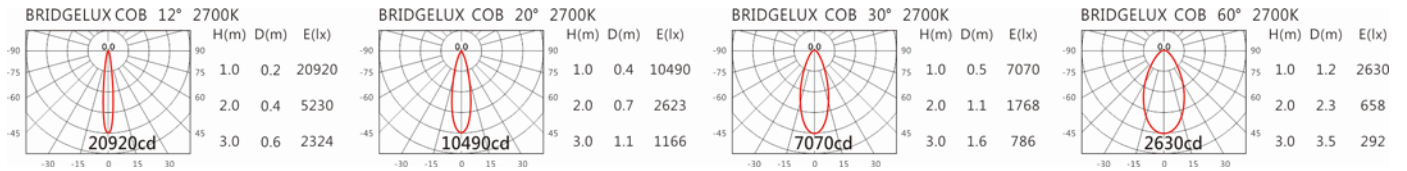

Light Distribution 配光曲線圖

2700K 3309 lm